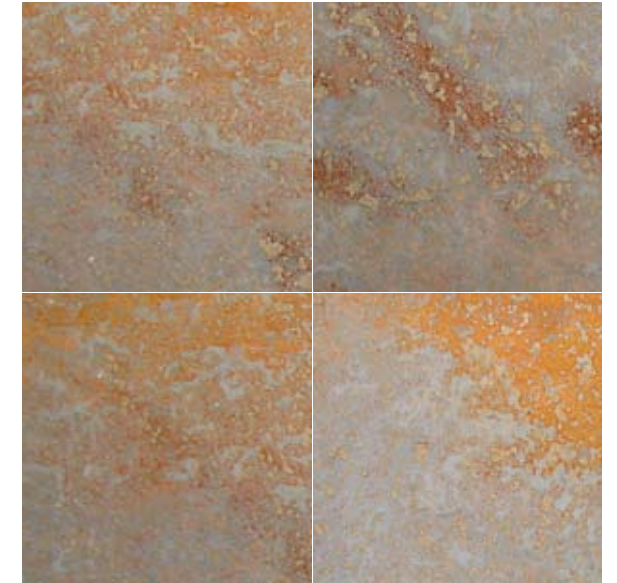

h i s t o r y

stone collection

montauk black

burgundy

rusty slate

jade green

silver grey

copper

terra red

2mm thickness

giallo imperiale

di bargi giallo

di bargi grigio

ambra rosata

giallo madera

mint

modak

grigio

nero

sahara yellow

sand desert

montauk black

rusty slate