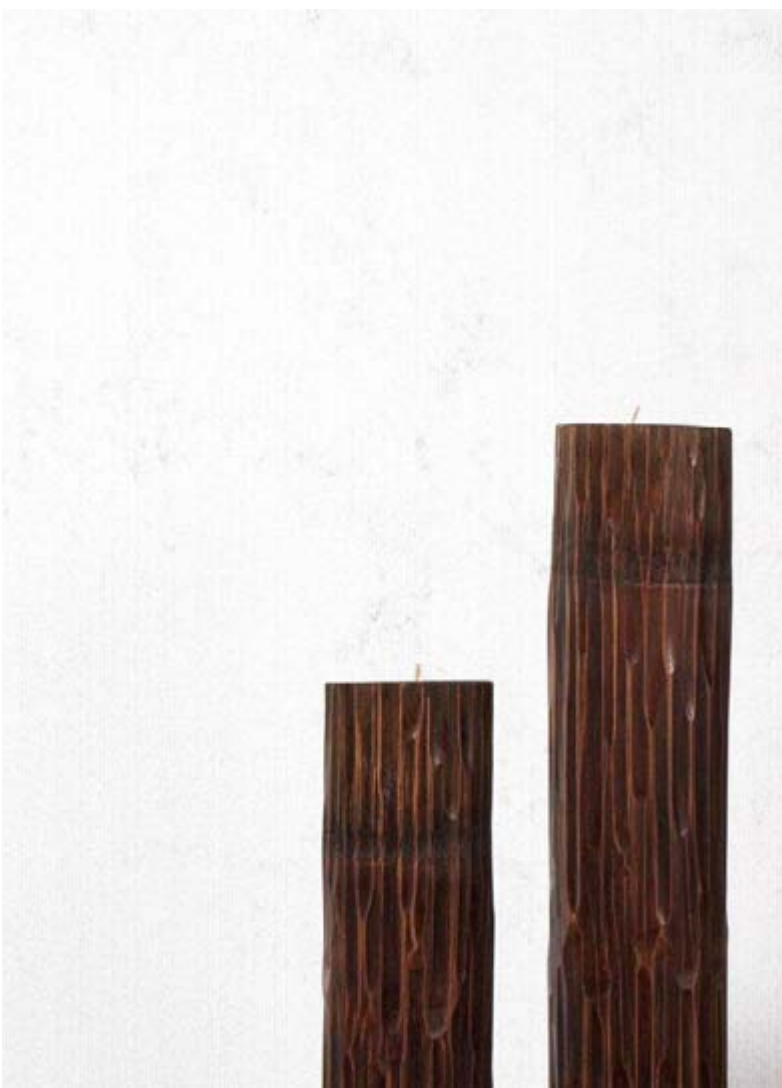

biStone

Декоративные панели Галрао

Центральный офис:
Москва, ул. Большие Каменщики д. 6, стр. 1
(вход в офис с ул. Малые Каменщики)
тел.: +7 495 775 43 73
bistone@bistone.ru
www.bistone.ru