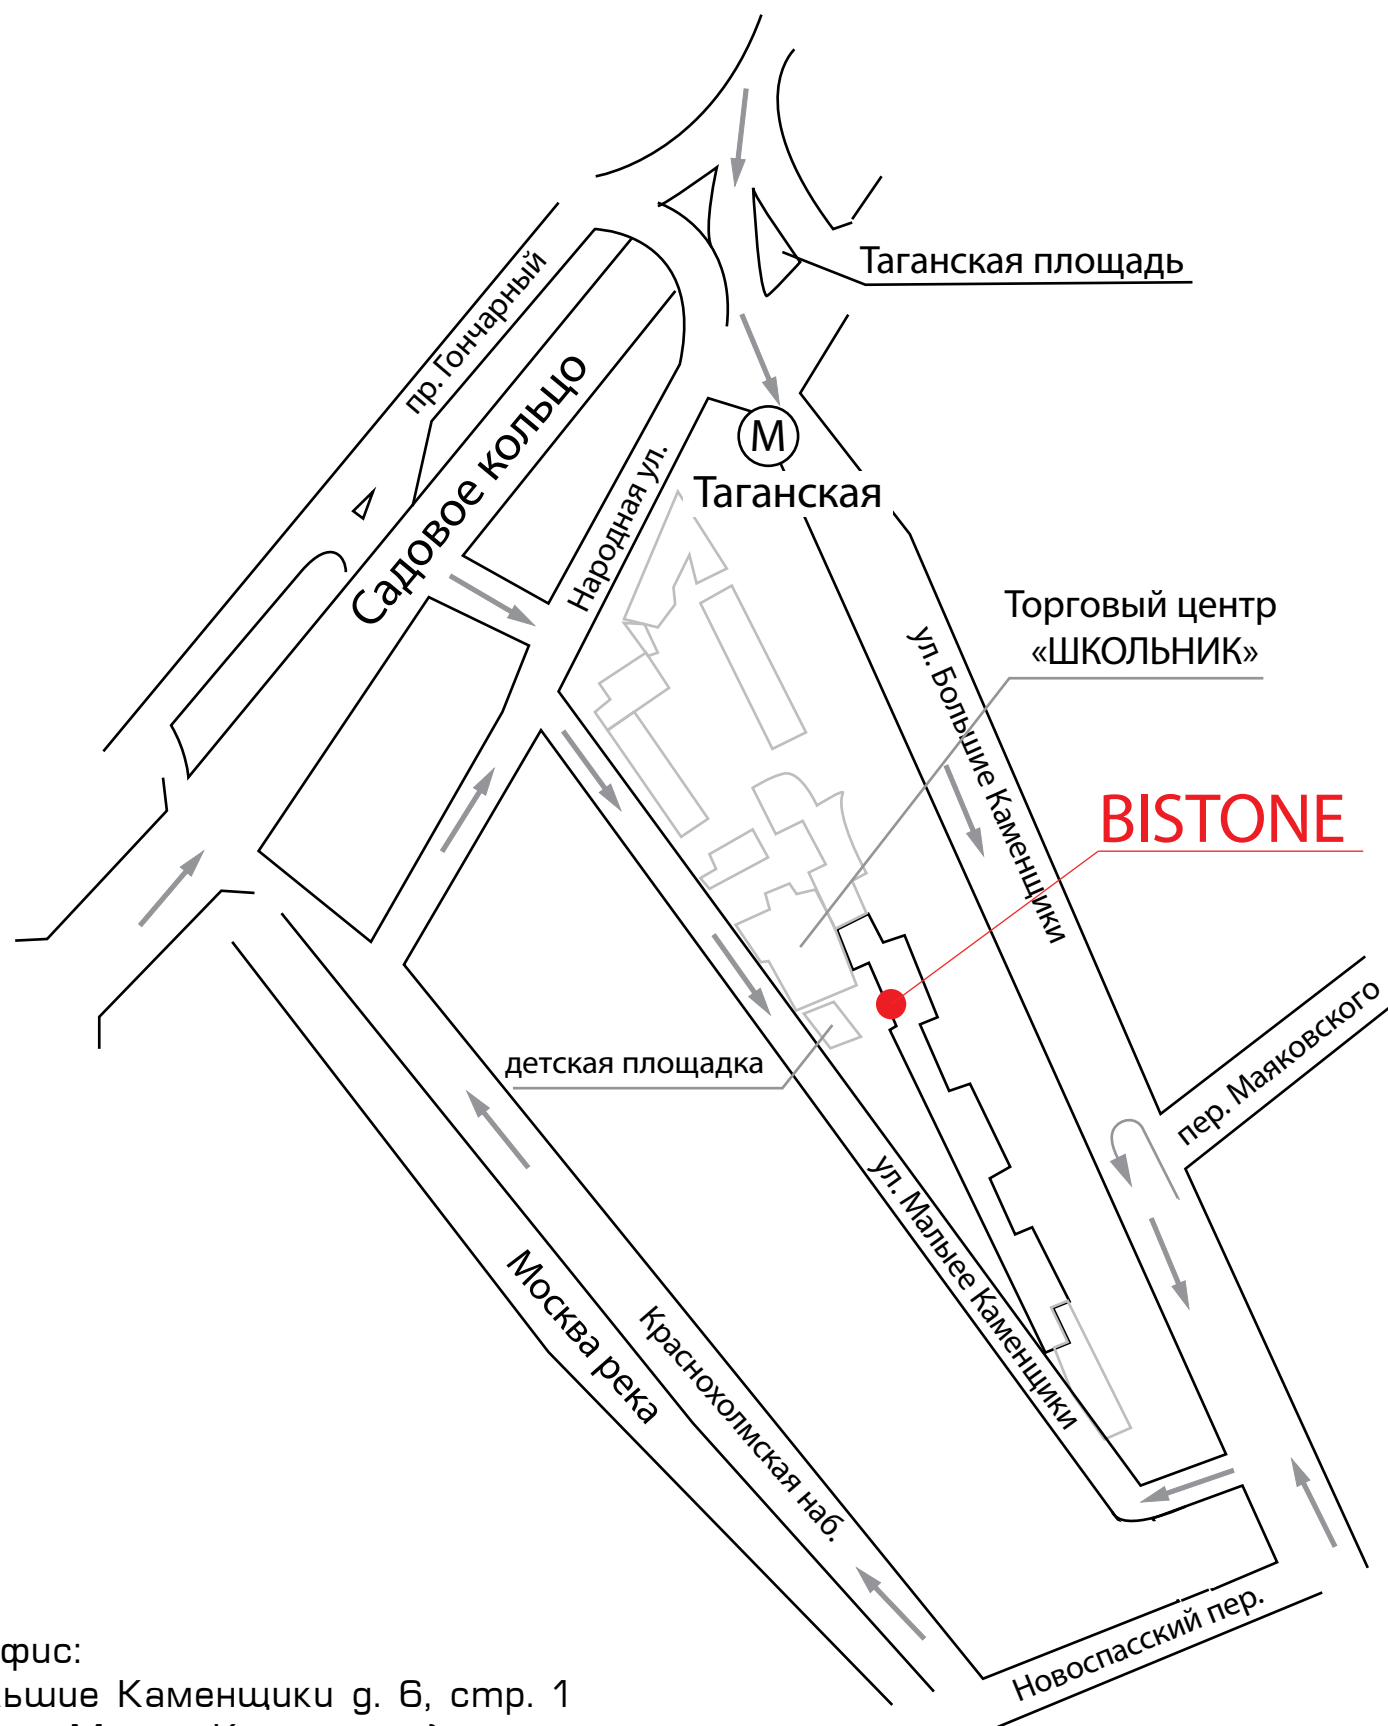

biStone

Декоративные панели Галрао

Центральный офис:
Москва, ул. Большие Каменщики д. 6, стр. 1
(вход в офис с ул. Малые Каменщики)
тел.: +7 495 775 43 73
bistone@bistone.ru
www.bistone.ru