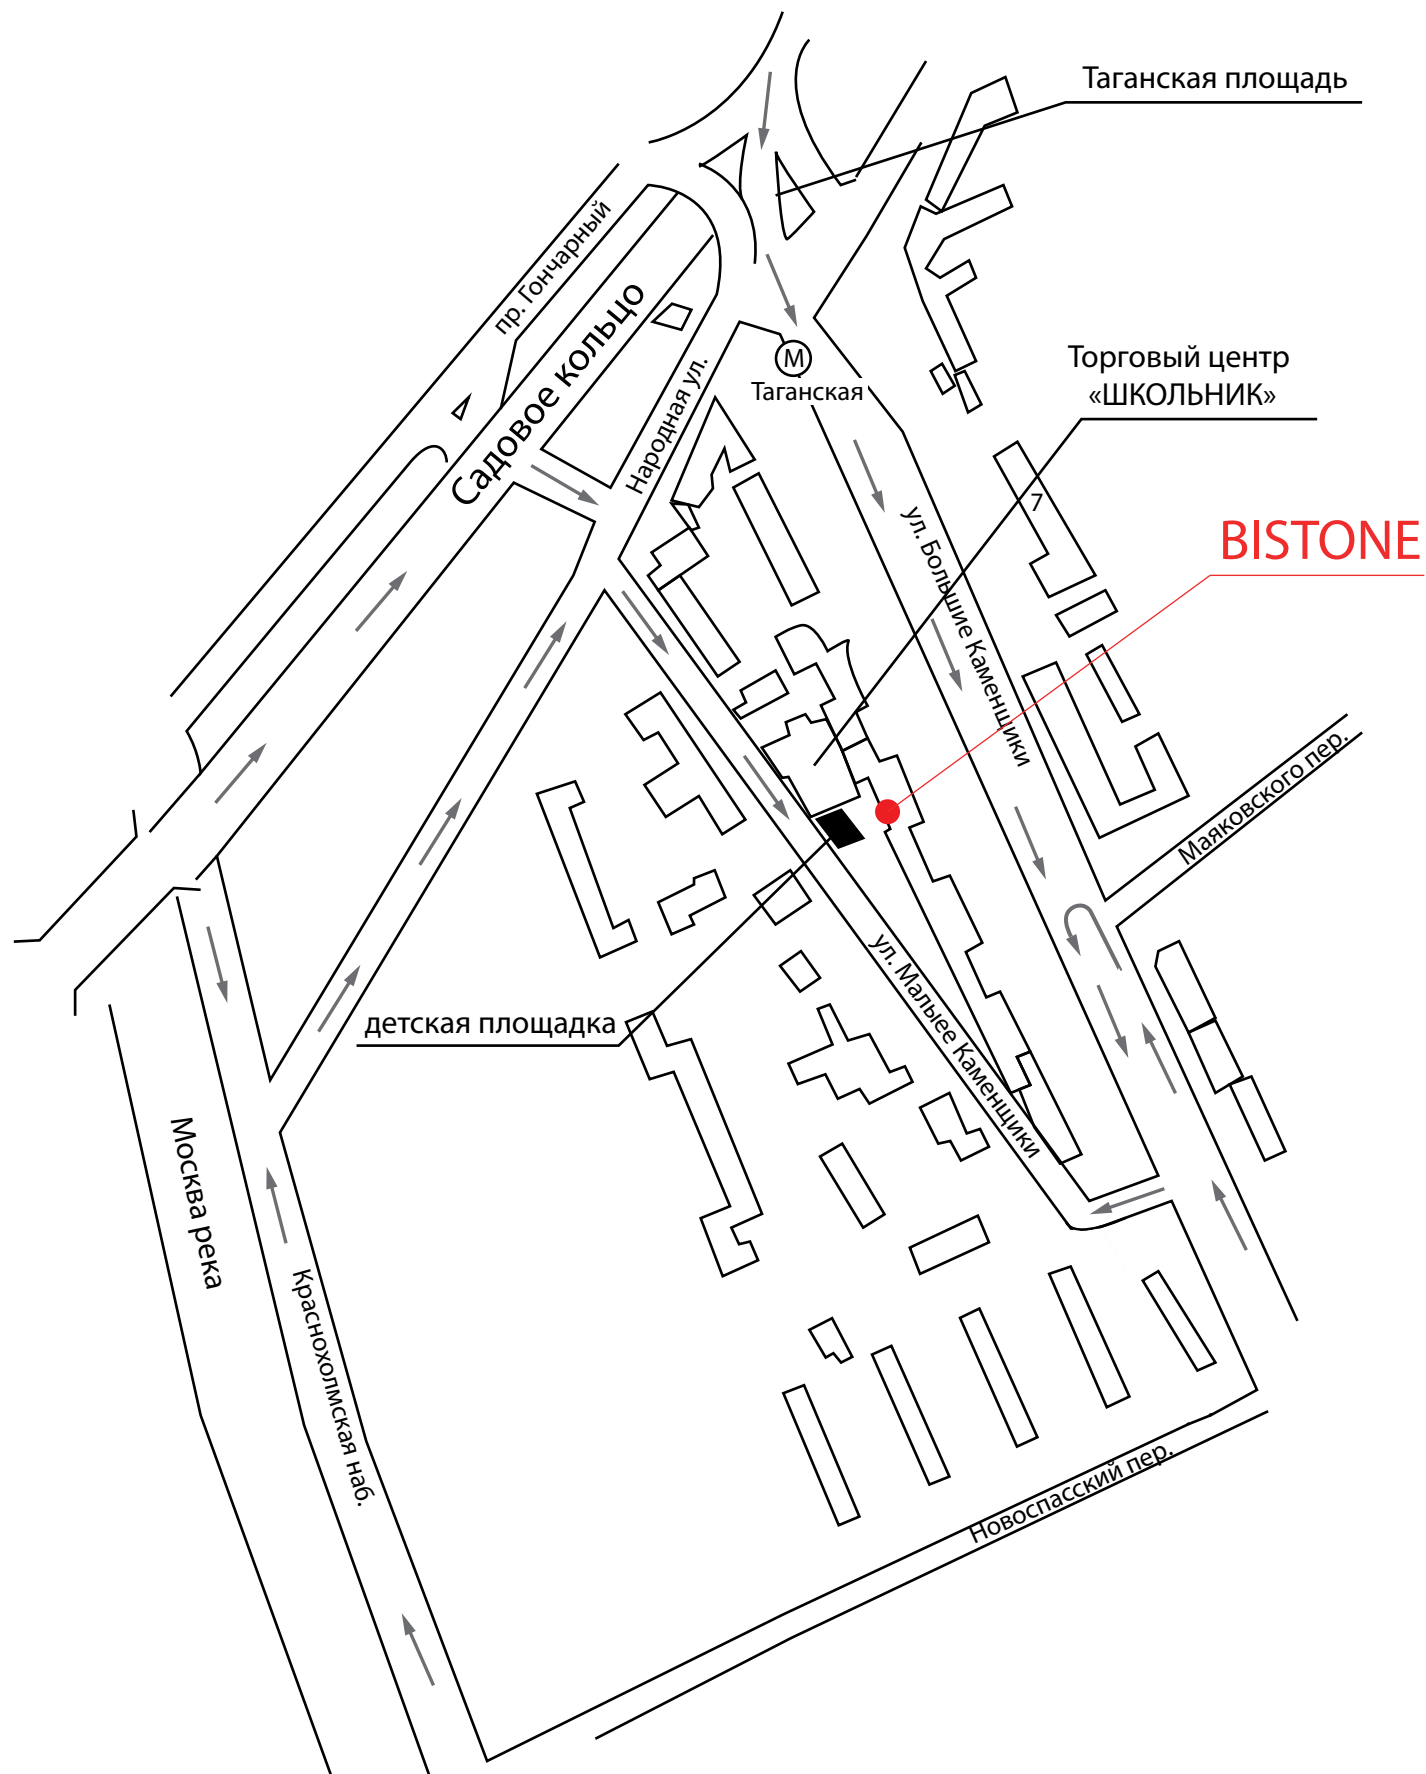

Колотый камень

Колотый камень

Центральный офис:
Москва, ул. Большие Каменщики д.6, стр.1
(вход в офис с ул. Малые Каменщики)
тел.: +7 495 775 43 73
bistone@bistone.ru
www.bistone.ru