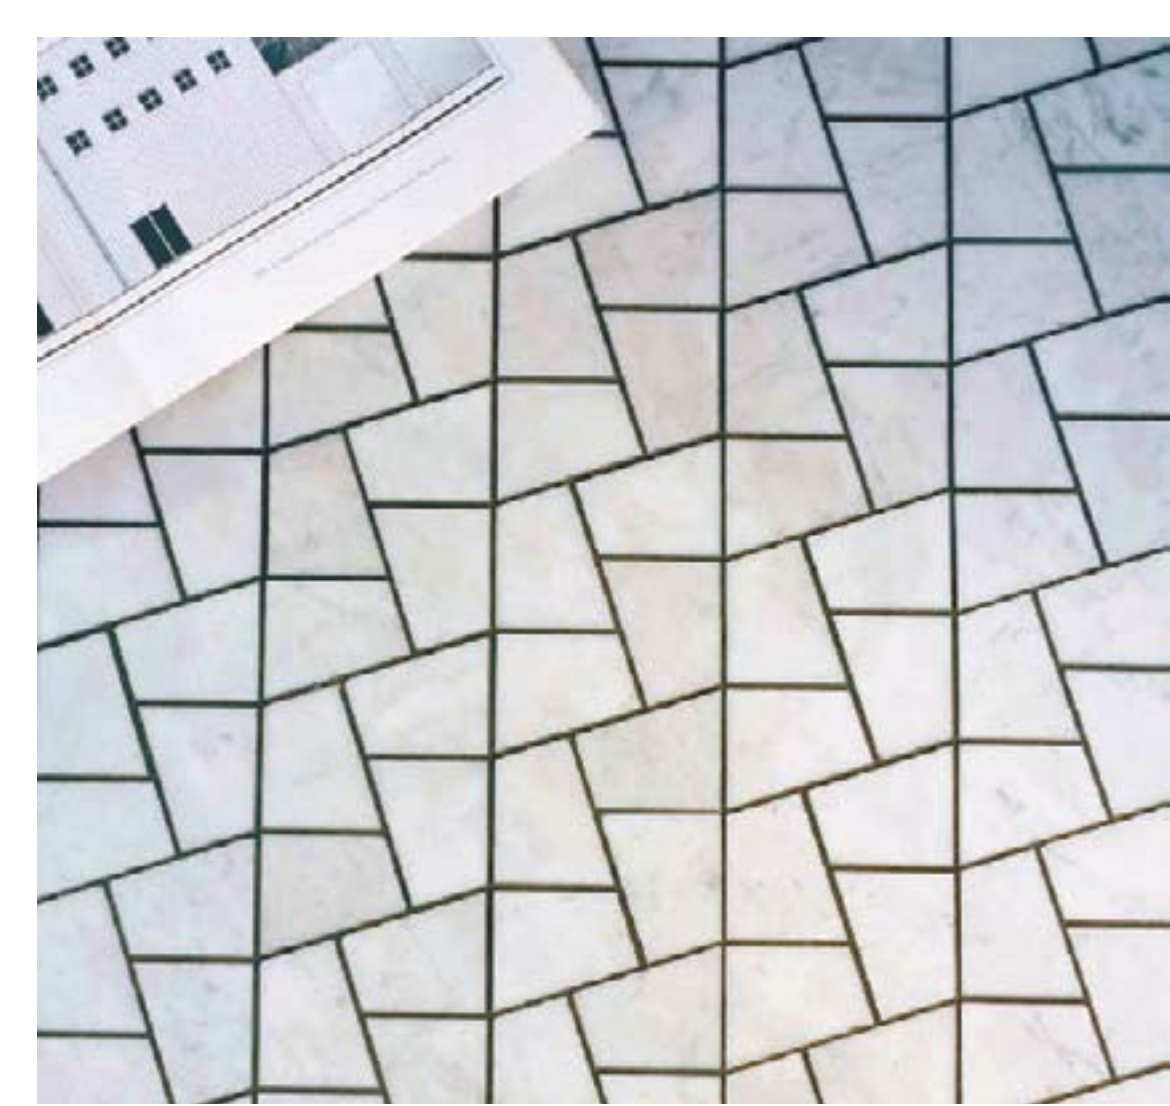

Мозаика

Mosaico contemporaneo

Строгие геометрические формы и декоративные решения. Формы этой мозаики представляют новую интерпретацию чистых геометрических линий, черпая вдохновение в прошлом и будущем. Совмещая контрасты и создавая новые сочетания, превнося сложность и многогранность в интерьер. Следуя от простого к сложному, от сложного к простому.

Многоступенчатая обработка камня делает грубую поверхность такой же мягкой и тёплой, как кожа. А многообразие форм и размеров предоставляет огромный выбор декоративных решений.

Центральный офис:
Москва, ул. Большие Каменщики д.6, стр.1
(вход в офис с ул. Малые Каменщики)
тел.: +7 495 775 43 73
bistone@bistone.ru
www.bistone.ru