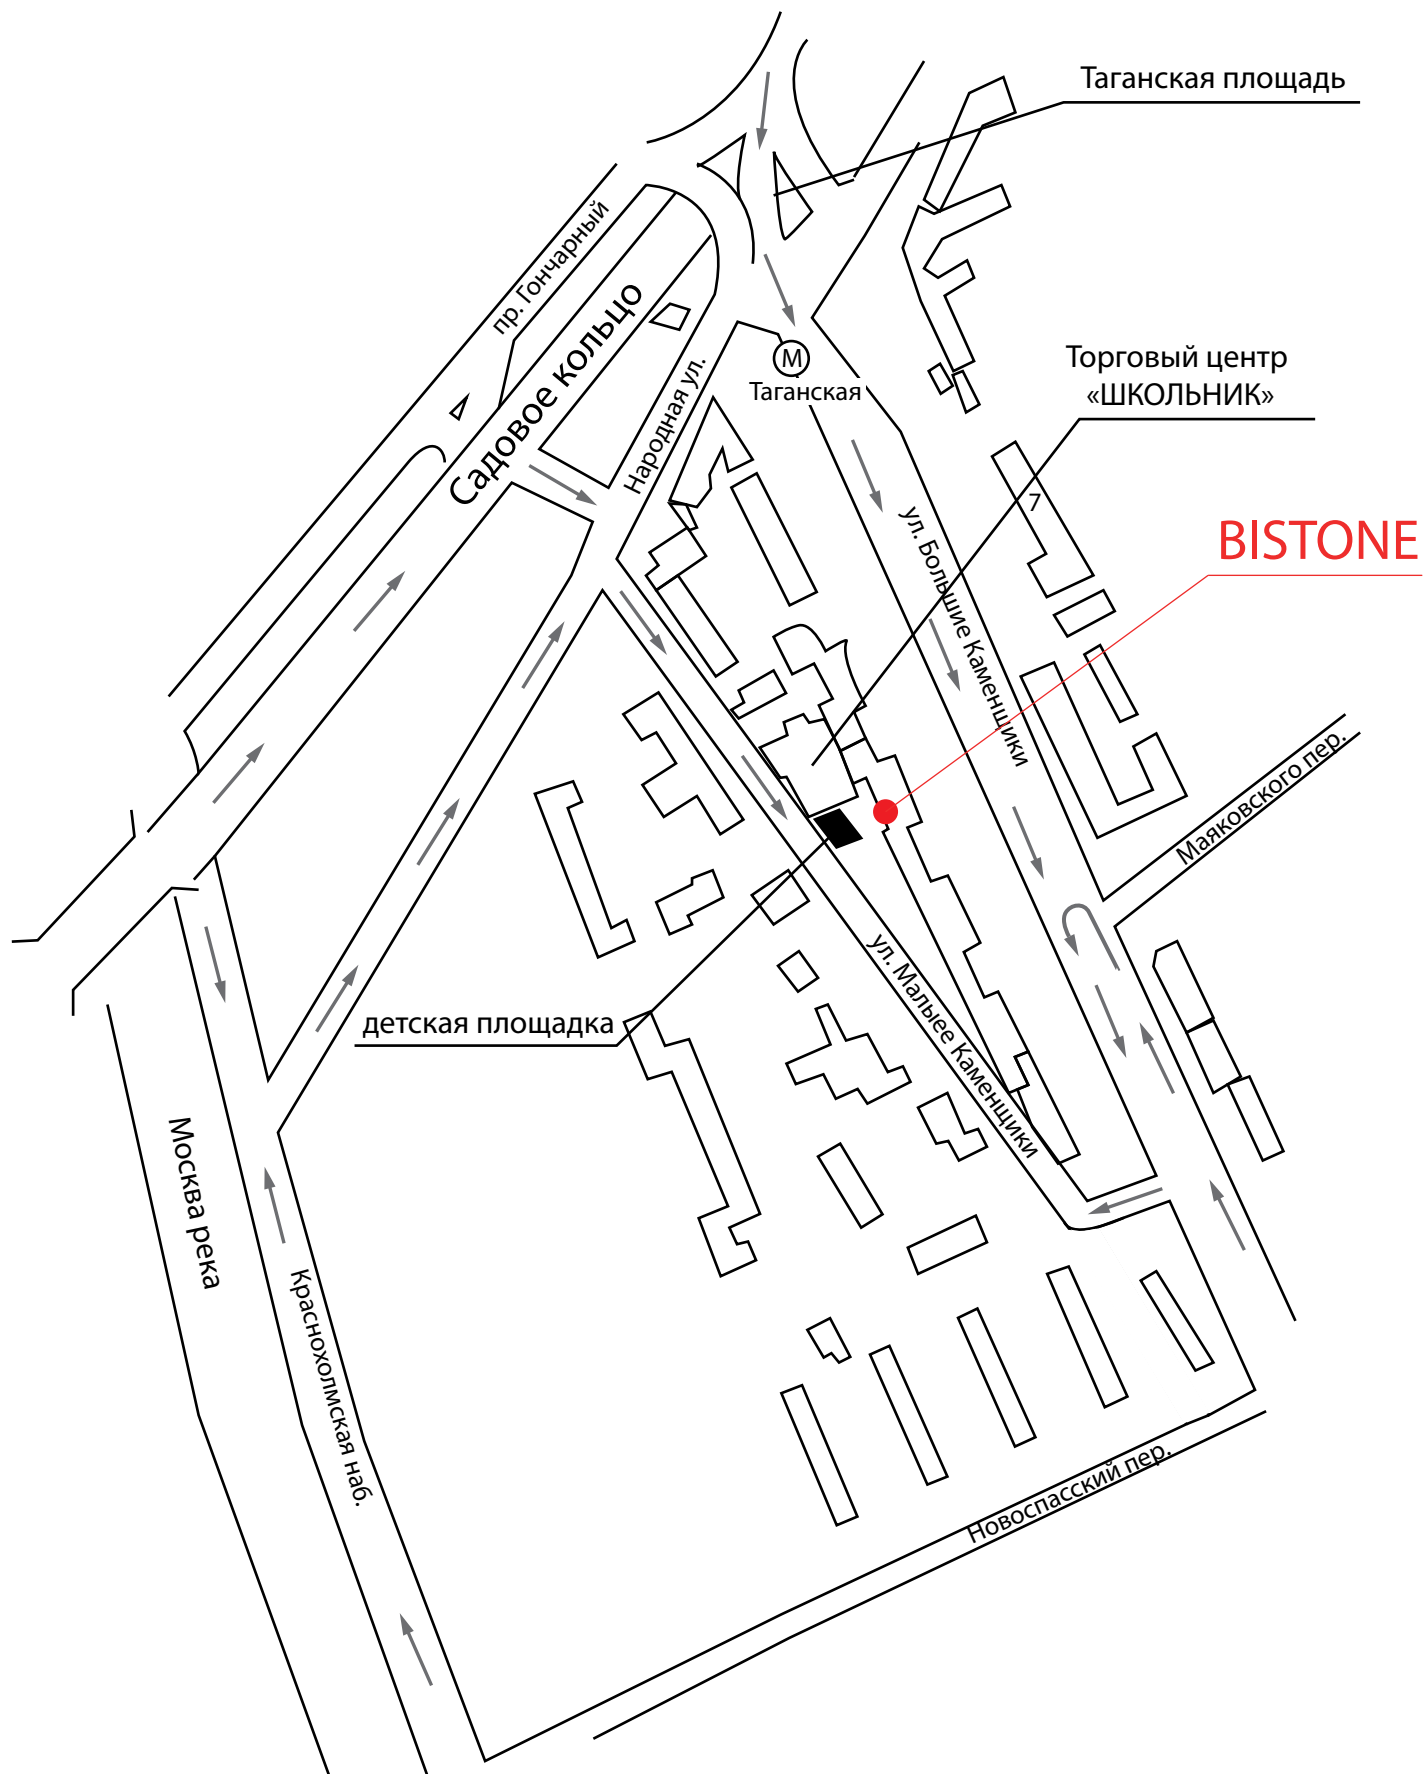

Центральный офис:
Москва, ул. Большие Каменщики д.6, стр.1
(вход в офис с ул. Малые Каменщики)
тел.: +7 495 775 43 73
bistone@bistone.ru
www.bistone.ru