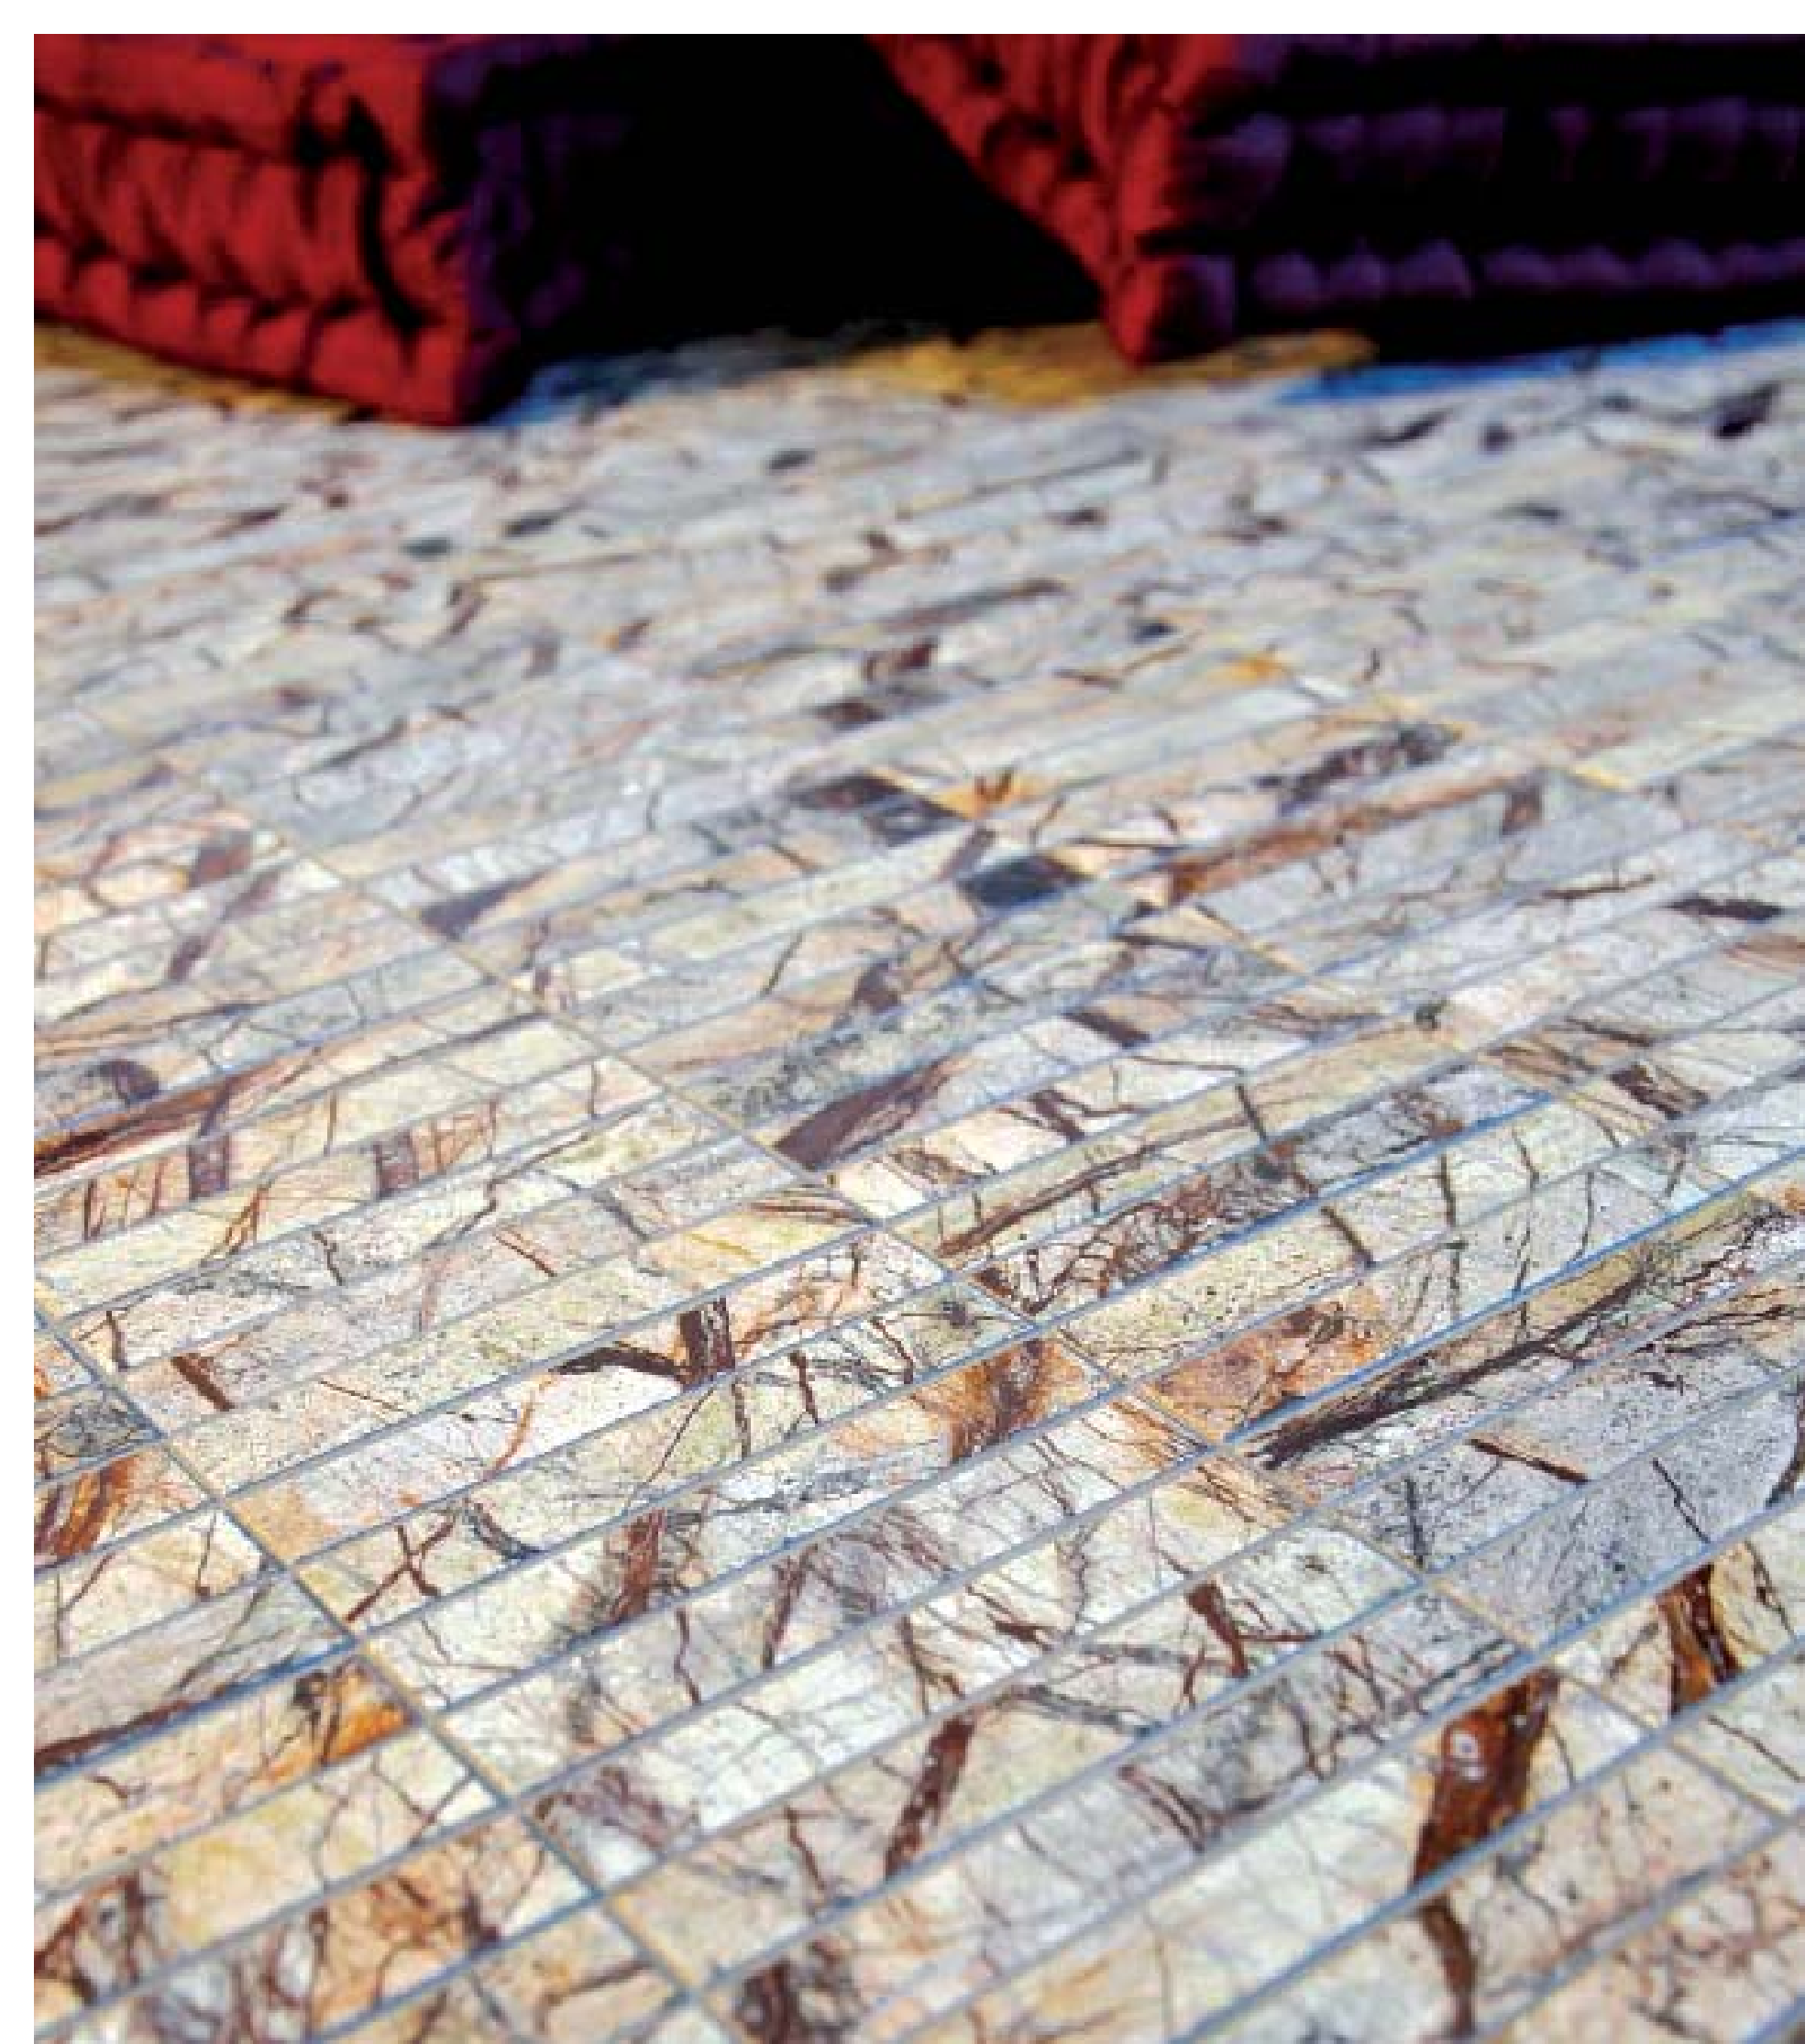

Мозаика

Mosaico contemporaneo

Строгие геометрические формы и декоративные решения. Формы этой мозаики представляют новую интерпретацию чистых геометрических линий, черпая вдохновение в прошлом и будущем. Совмещая контрасты и создавая новые сочетания, превнося сложность и многогранность в интерьер. Следуя от простого к сложному, от сложного к простому.

Многоступенчатая обработка камня делает грубую поверхность такой же мягкой и тёплой, как кожа. А многообразие форм и размеров предоставляет огромный выбор декоративных решений.

Центральный офис:
Москва, ул. Большие Каменщики д.6, стр.1
(вход в офис с ул. Малые Каменщики)
тел.: +7 495 775 43 73
bistone@bistone.ru
www.bistone.ru