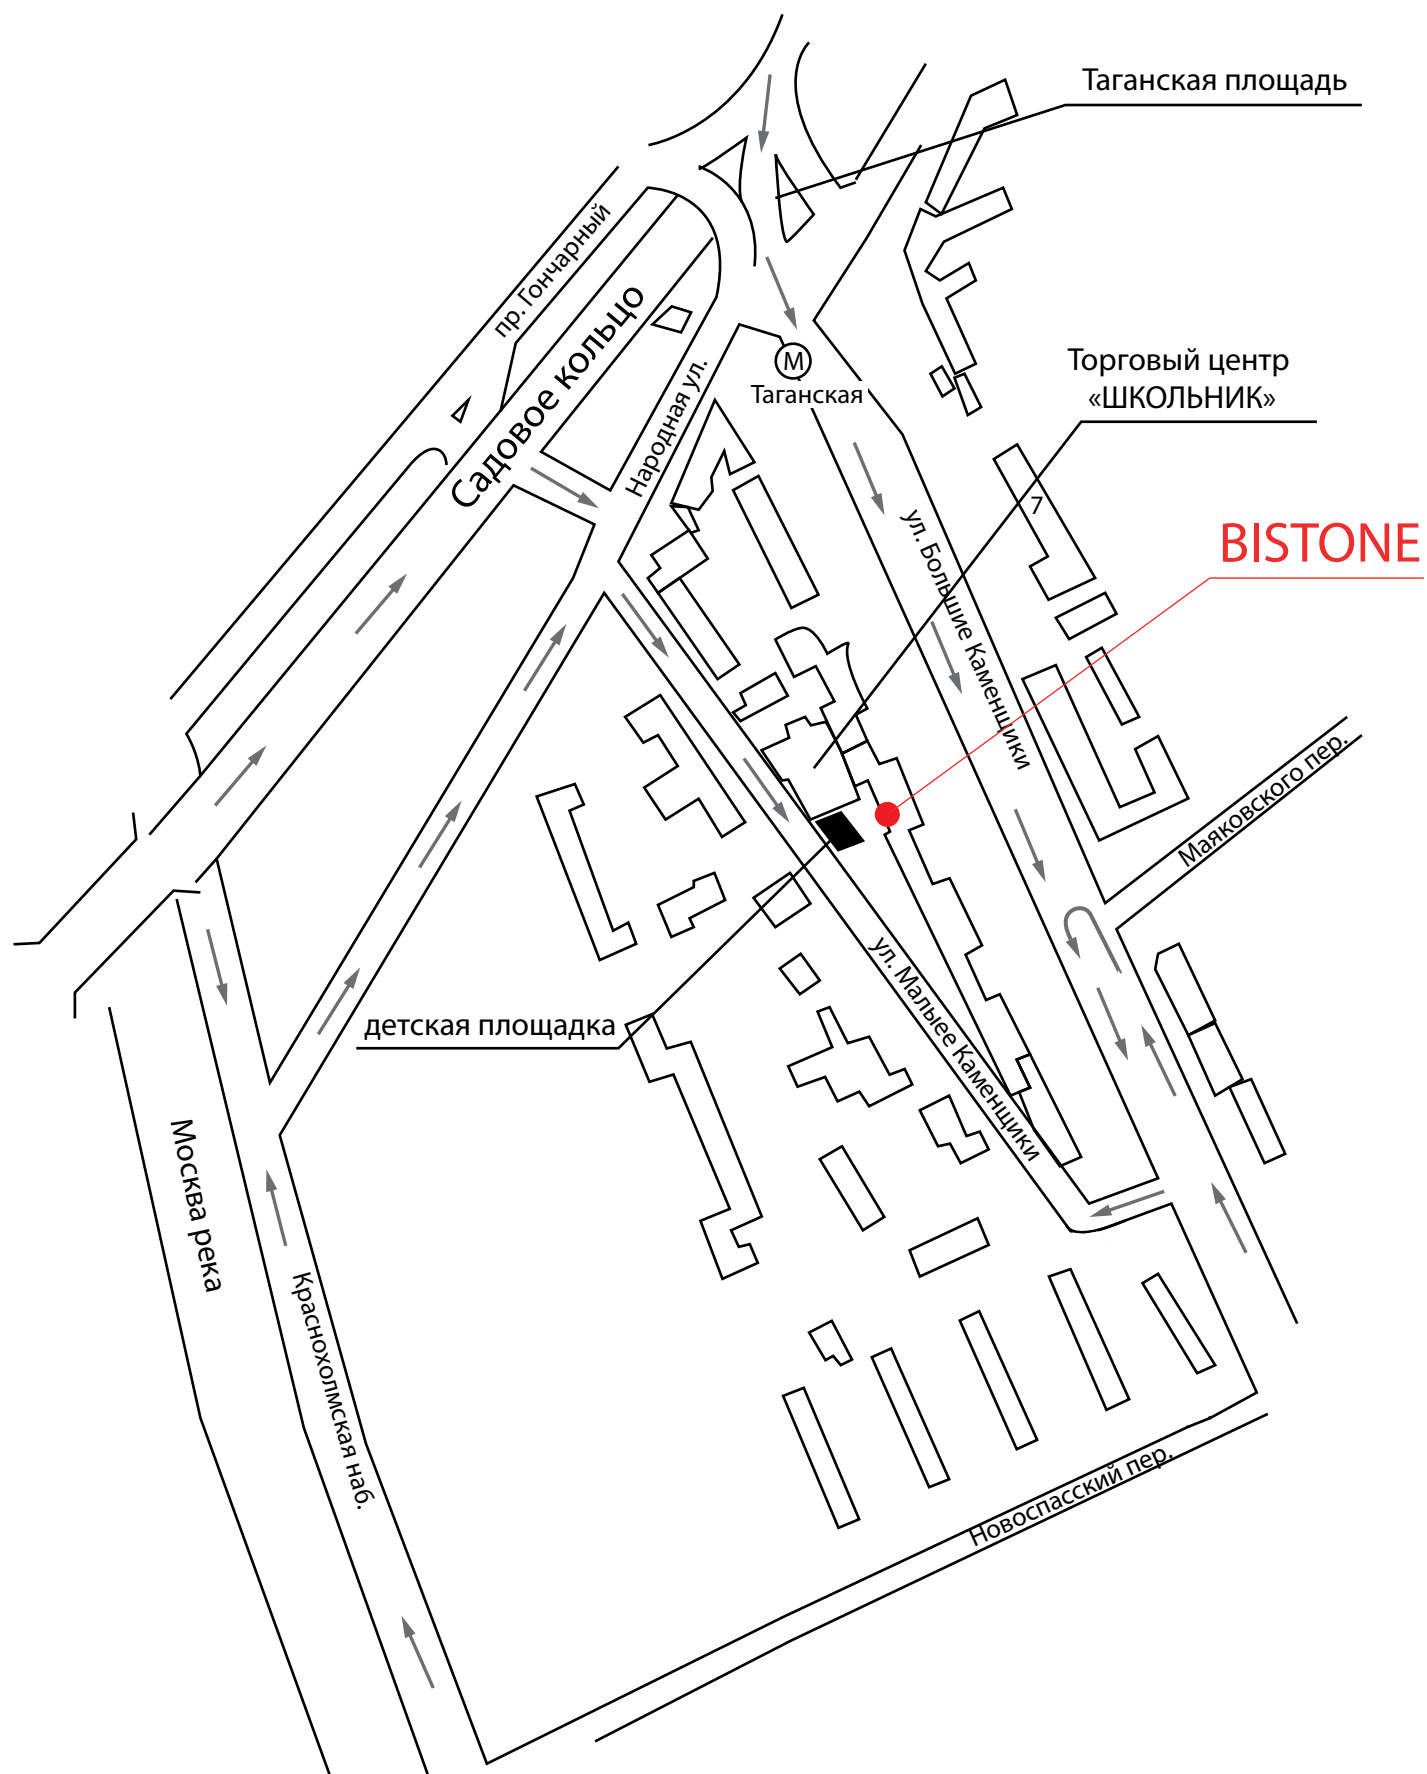

7. Croco design, кварцит Браун

8. Zebra design, гранит Импала блю

9. Arabesco design, гранит Волга блю

10. Wave gold design, гранит Nero Assoluto

Центральный офис:
Москва, ул. Большие Каменщики д.6, стр.1
(вход в офис с ул. Малые Каменщики)
тел.: +7 495 775 43 73
bistone@bistone.ru
www.bistone.ru