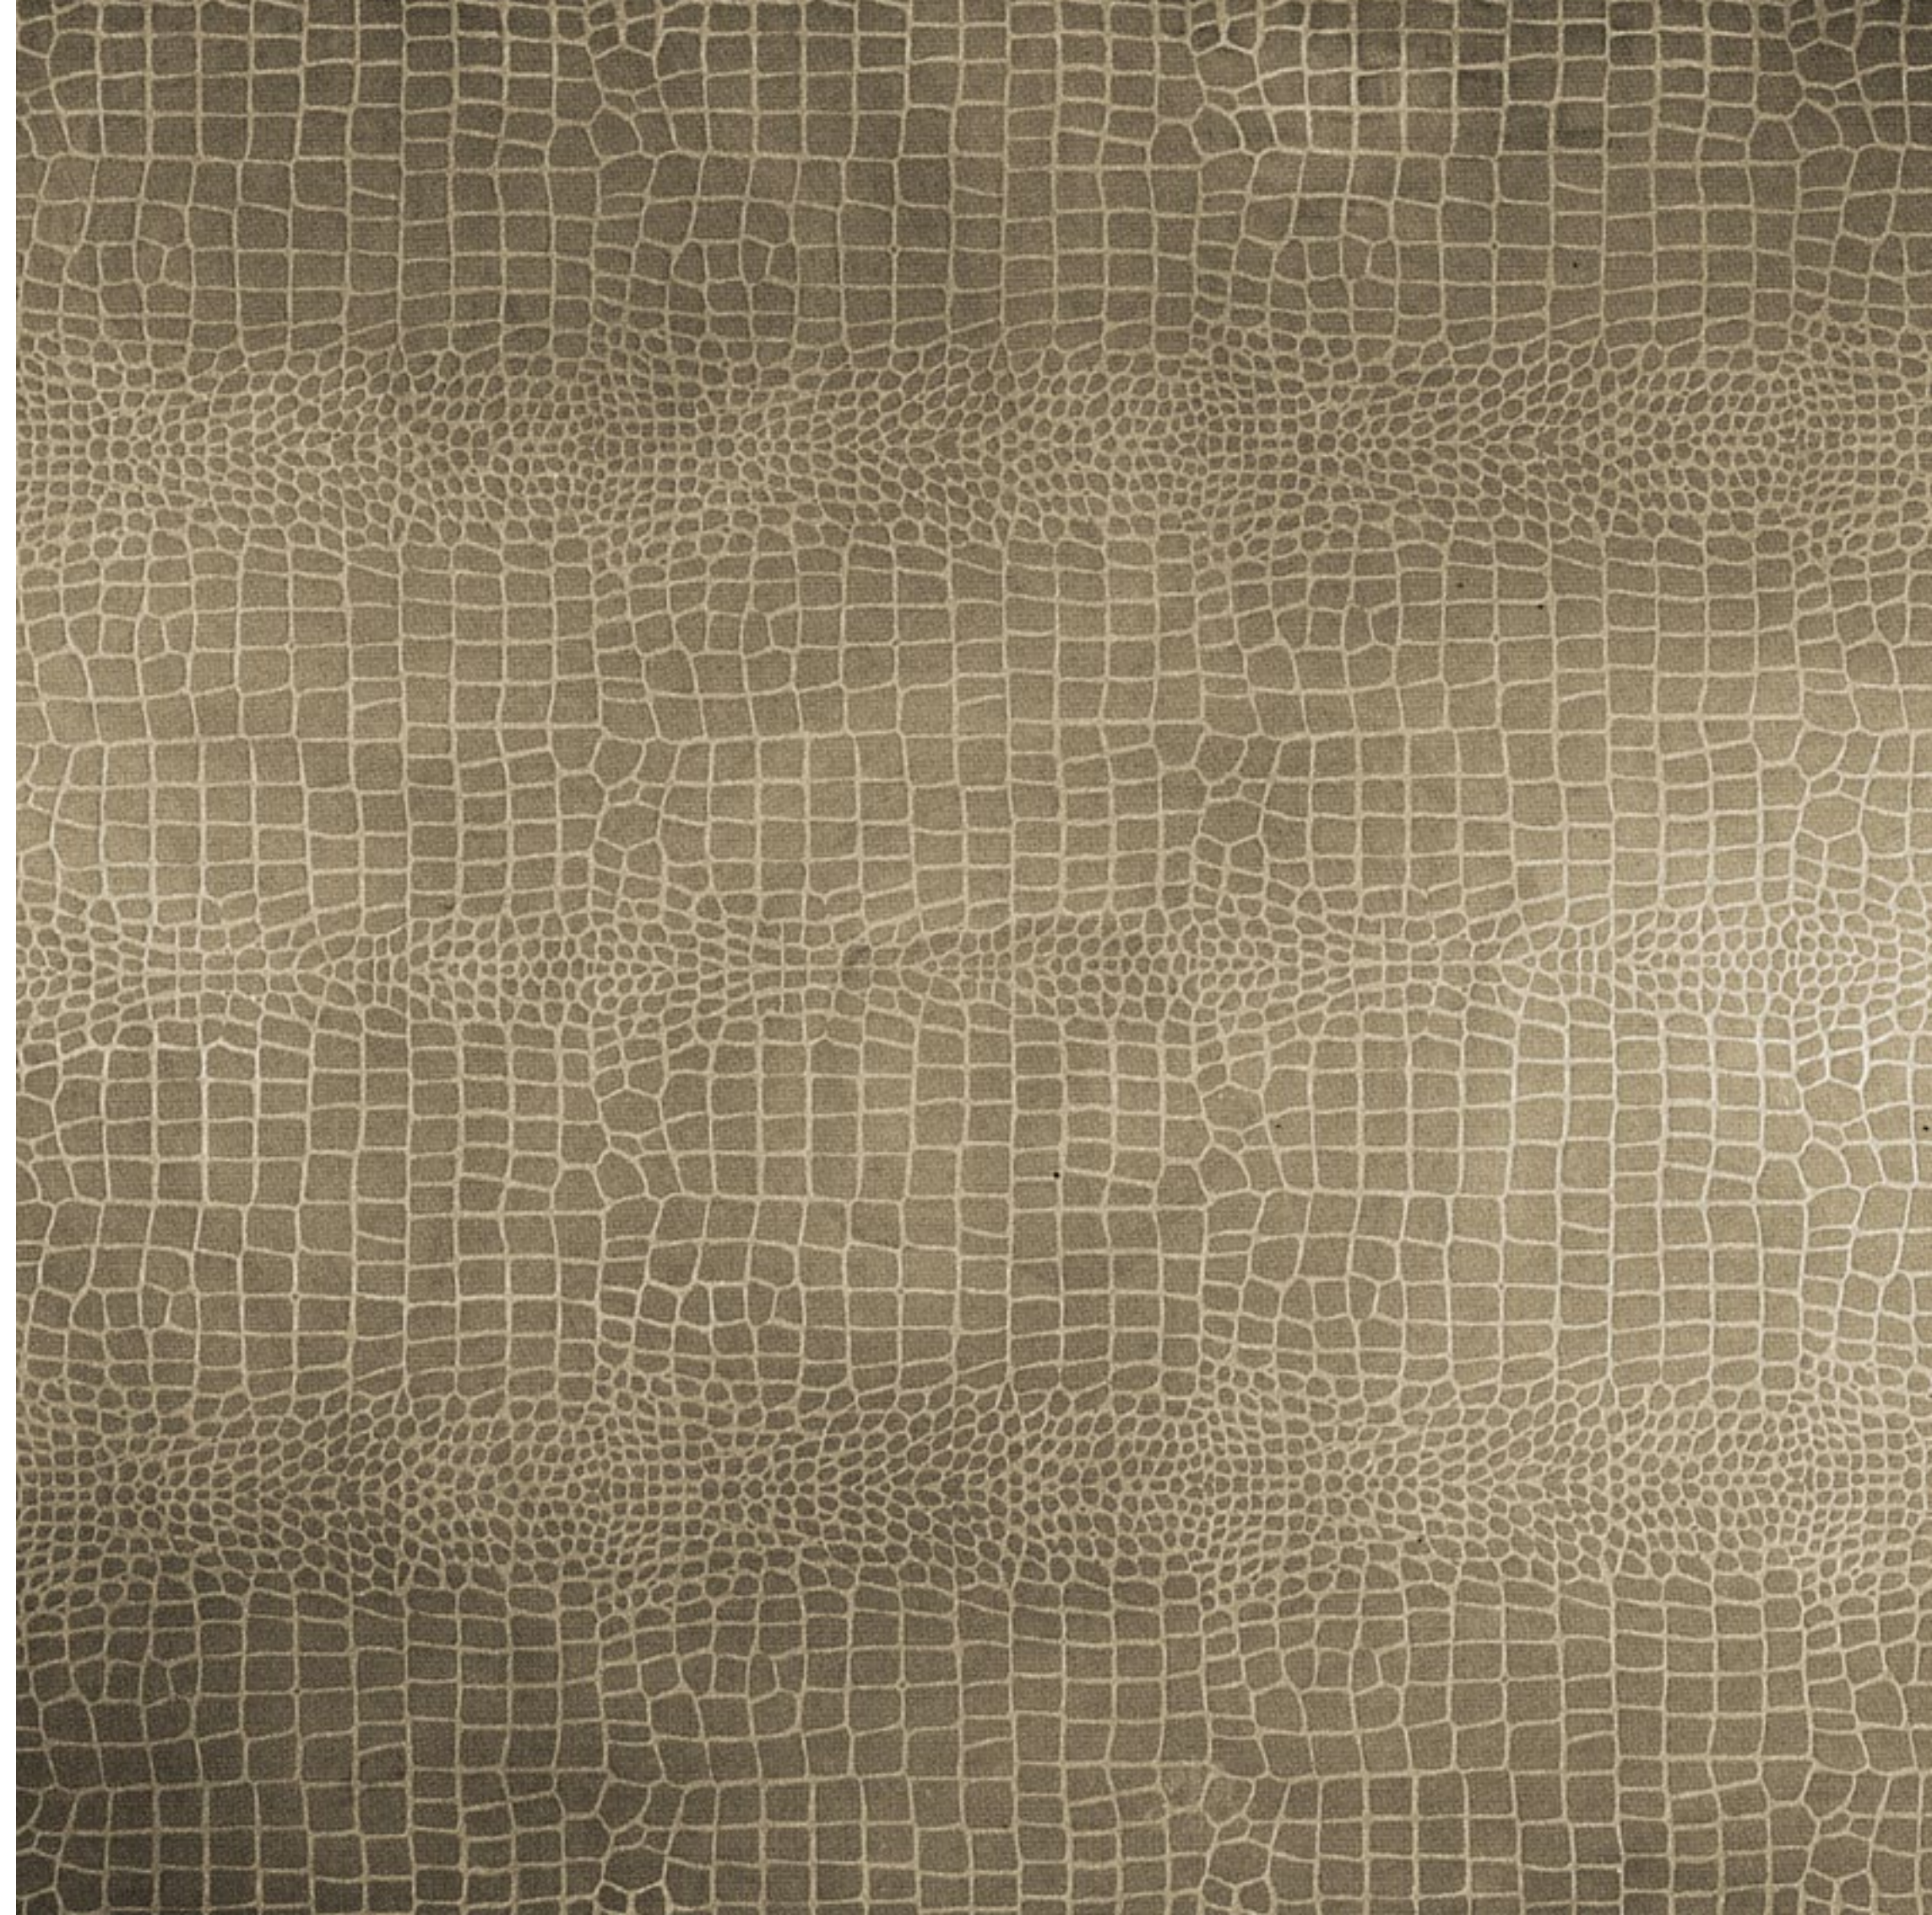

b i s t o n e

Natura collection

Гранит Неро Ассолуто, полированный

Кварцит браун, обработка под кожу

Гранит импала блю, полированный

Гранит импала блю, полированный

Гранит Фарфалла блю полированный

Гранит Волга блю полированный

Гранит Неро ассолито полированный + заливка серебром

Гранит Неро ассолито полированный + заливка золотом

Изготовление: технология гидроабразивной обработки под высоким давлением.

Размеры: высота слобов 1300 мм.
длина от 2200 - 2400 до 3000 мм.

1

2

3

4

5

1. Croco design, гранит Nero Assoluto

2. Croco design, кварцит Сильвер

3. Zebra design, гранит Импала блю

4. Flora design, гранит Фарвалла блю

5. Wave silver design, гранит Nero Assoluto

6

7

8

9

10

6. Croco design, гранит Крема Шампань