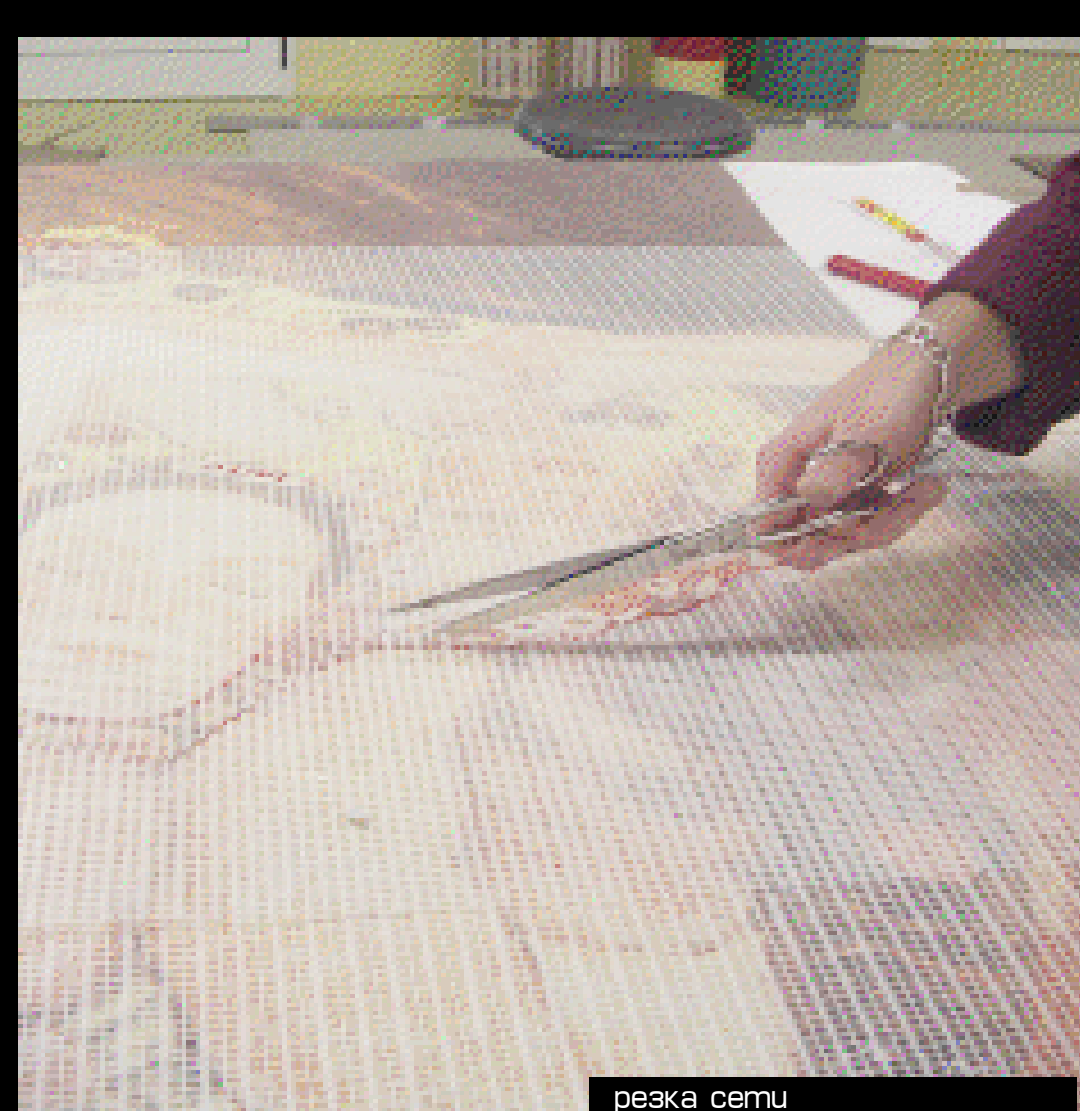

Мозаика

подготовка макета

резка сетки

заготовка материалов

нанесение клеящего состава

Центральный офис:

Москва, ул. Большие Каменщики д.6, стр.1

тел.: +7 495 775 43 73