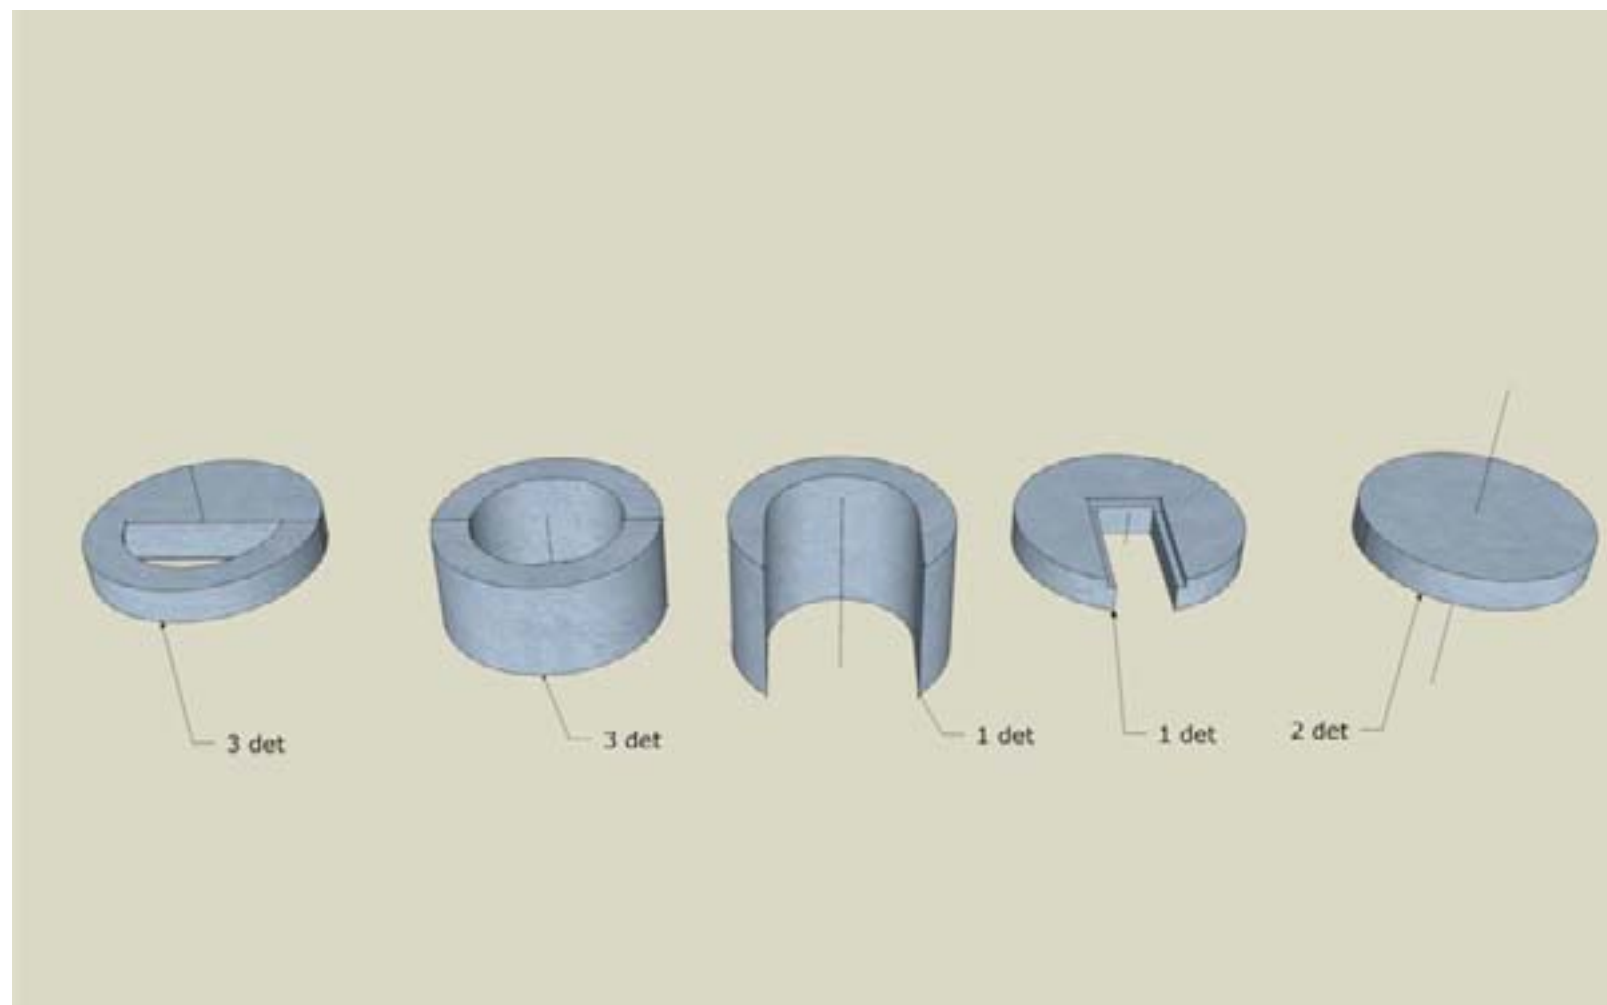

bi stone

Дворцовые печи

Центральный офис:

Москва, ул. Большие Каменщики д.6, стр.1

тел.: +7 495 775 43 73

[bistone@bistone.ru](mailto:bistone@bistone.ru)

[www.bistone.ru](http://www.bistone.ru)