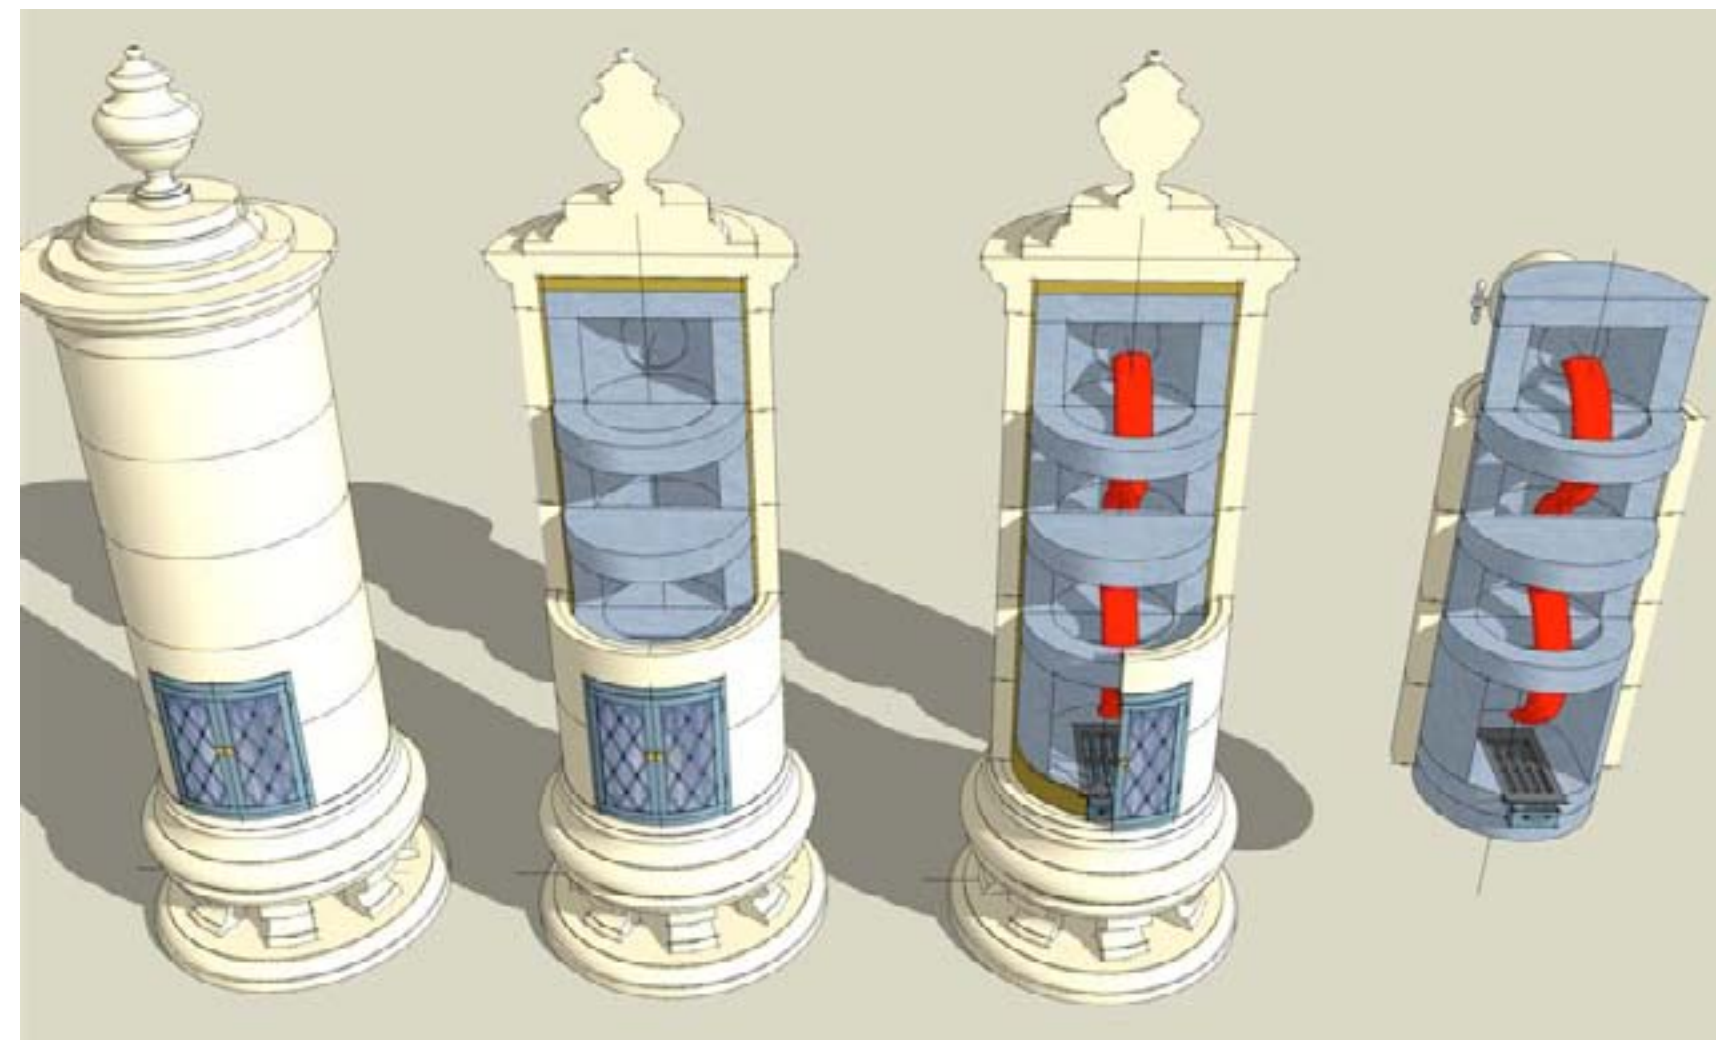

bi stone

Дворцовые печи

Центральный офис:

Москва, ул. Большие Каменщики д.6, стр.1

тел.: +7 495 775 43 73

[bistone@bistone.ru](mailto:bistone@bistone.ru)

[www.bistone.ru](http://www.bistone.ru)