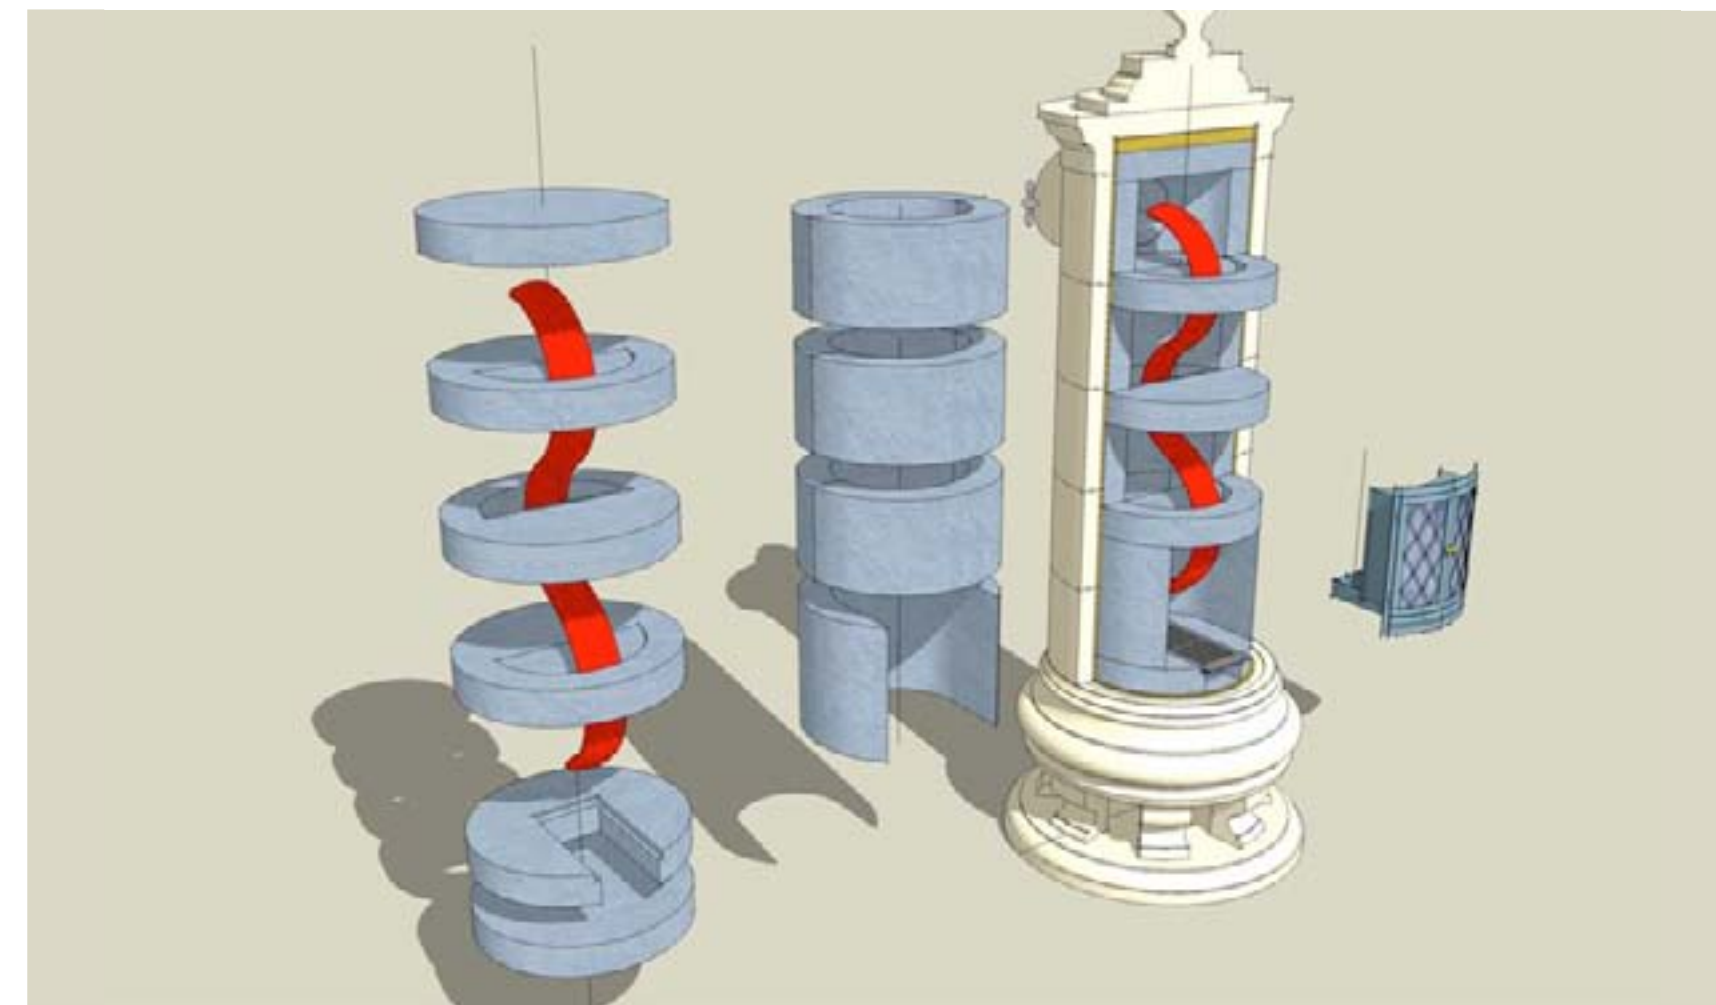

bi stone

Дворцовые печи

Центральный офис:

Москва, ул. Большие Каменщики д.6, стр.1

тел.: +7 495 775 43 73

[bistone@bistone.ru](mailto:bistone@bistone.ru)

[www.bistone.ru](http://www.bistone.ru)