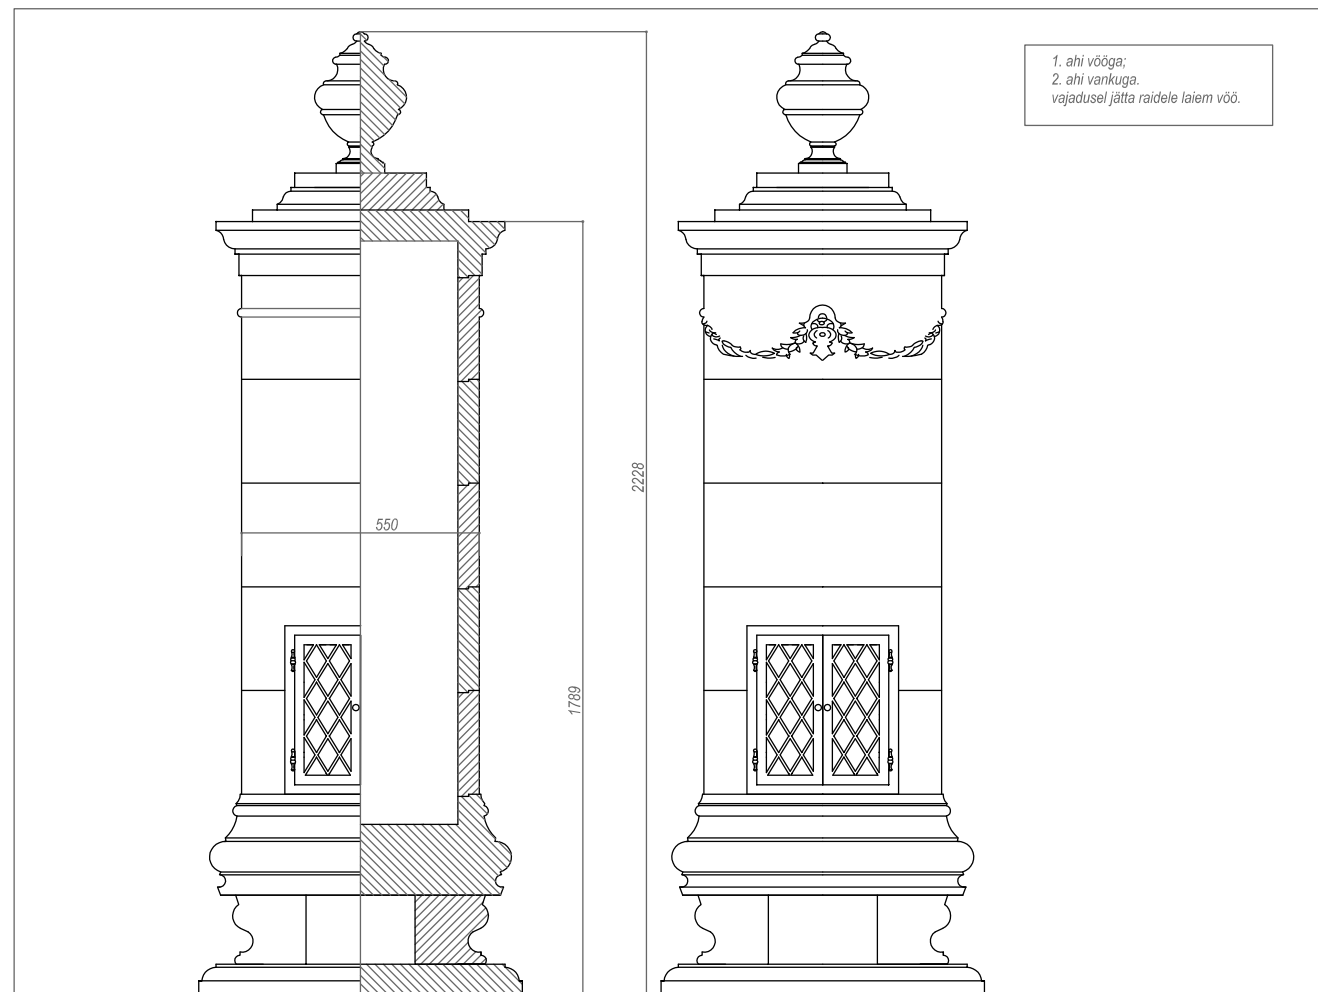

bi stone

Дворцовые печи

Центральный офис:

Москва, ул. Большие Каменщики д.6, стр.1

тел.: +7 495 775 43 73

[bistone@bistone.ru](mailto:bistone@bistone.ru)

[www.bistone.ru](http://www.bistone.ru)