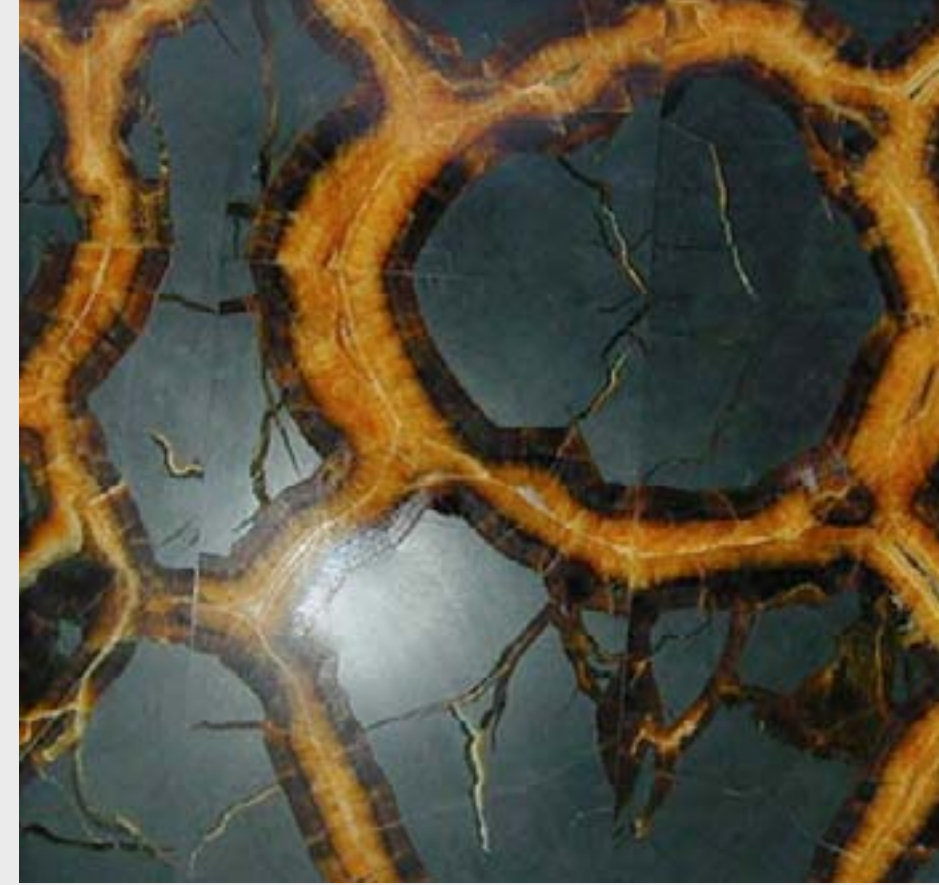

Полудрагоценные материалы

White quartz slab

Black mother pearl random slab

Black mother pearl random slab

Black mother pearl slab

Rose quartz slab

Amethyst slab

Lapis lazuli slab

Red jasper slab

Alabastro slab

Stramatolite random slab

Moss agate slab

Stramatolite slab

Tiger eye gold slab

Tiger iron random slab

Tiger iron slab

Huge Madagascar Petrified Wood Three-trunk sized approx. dia. 500 x 2450 mm

Объекты

Центральный офис:
Москва, ул. Большие Каменщики д.6, стр.1
тел.: +7 495 775 43 73
bistone@bistone.ru
www.bistone.ru