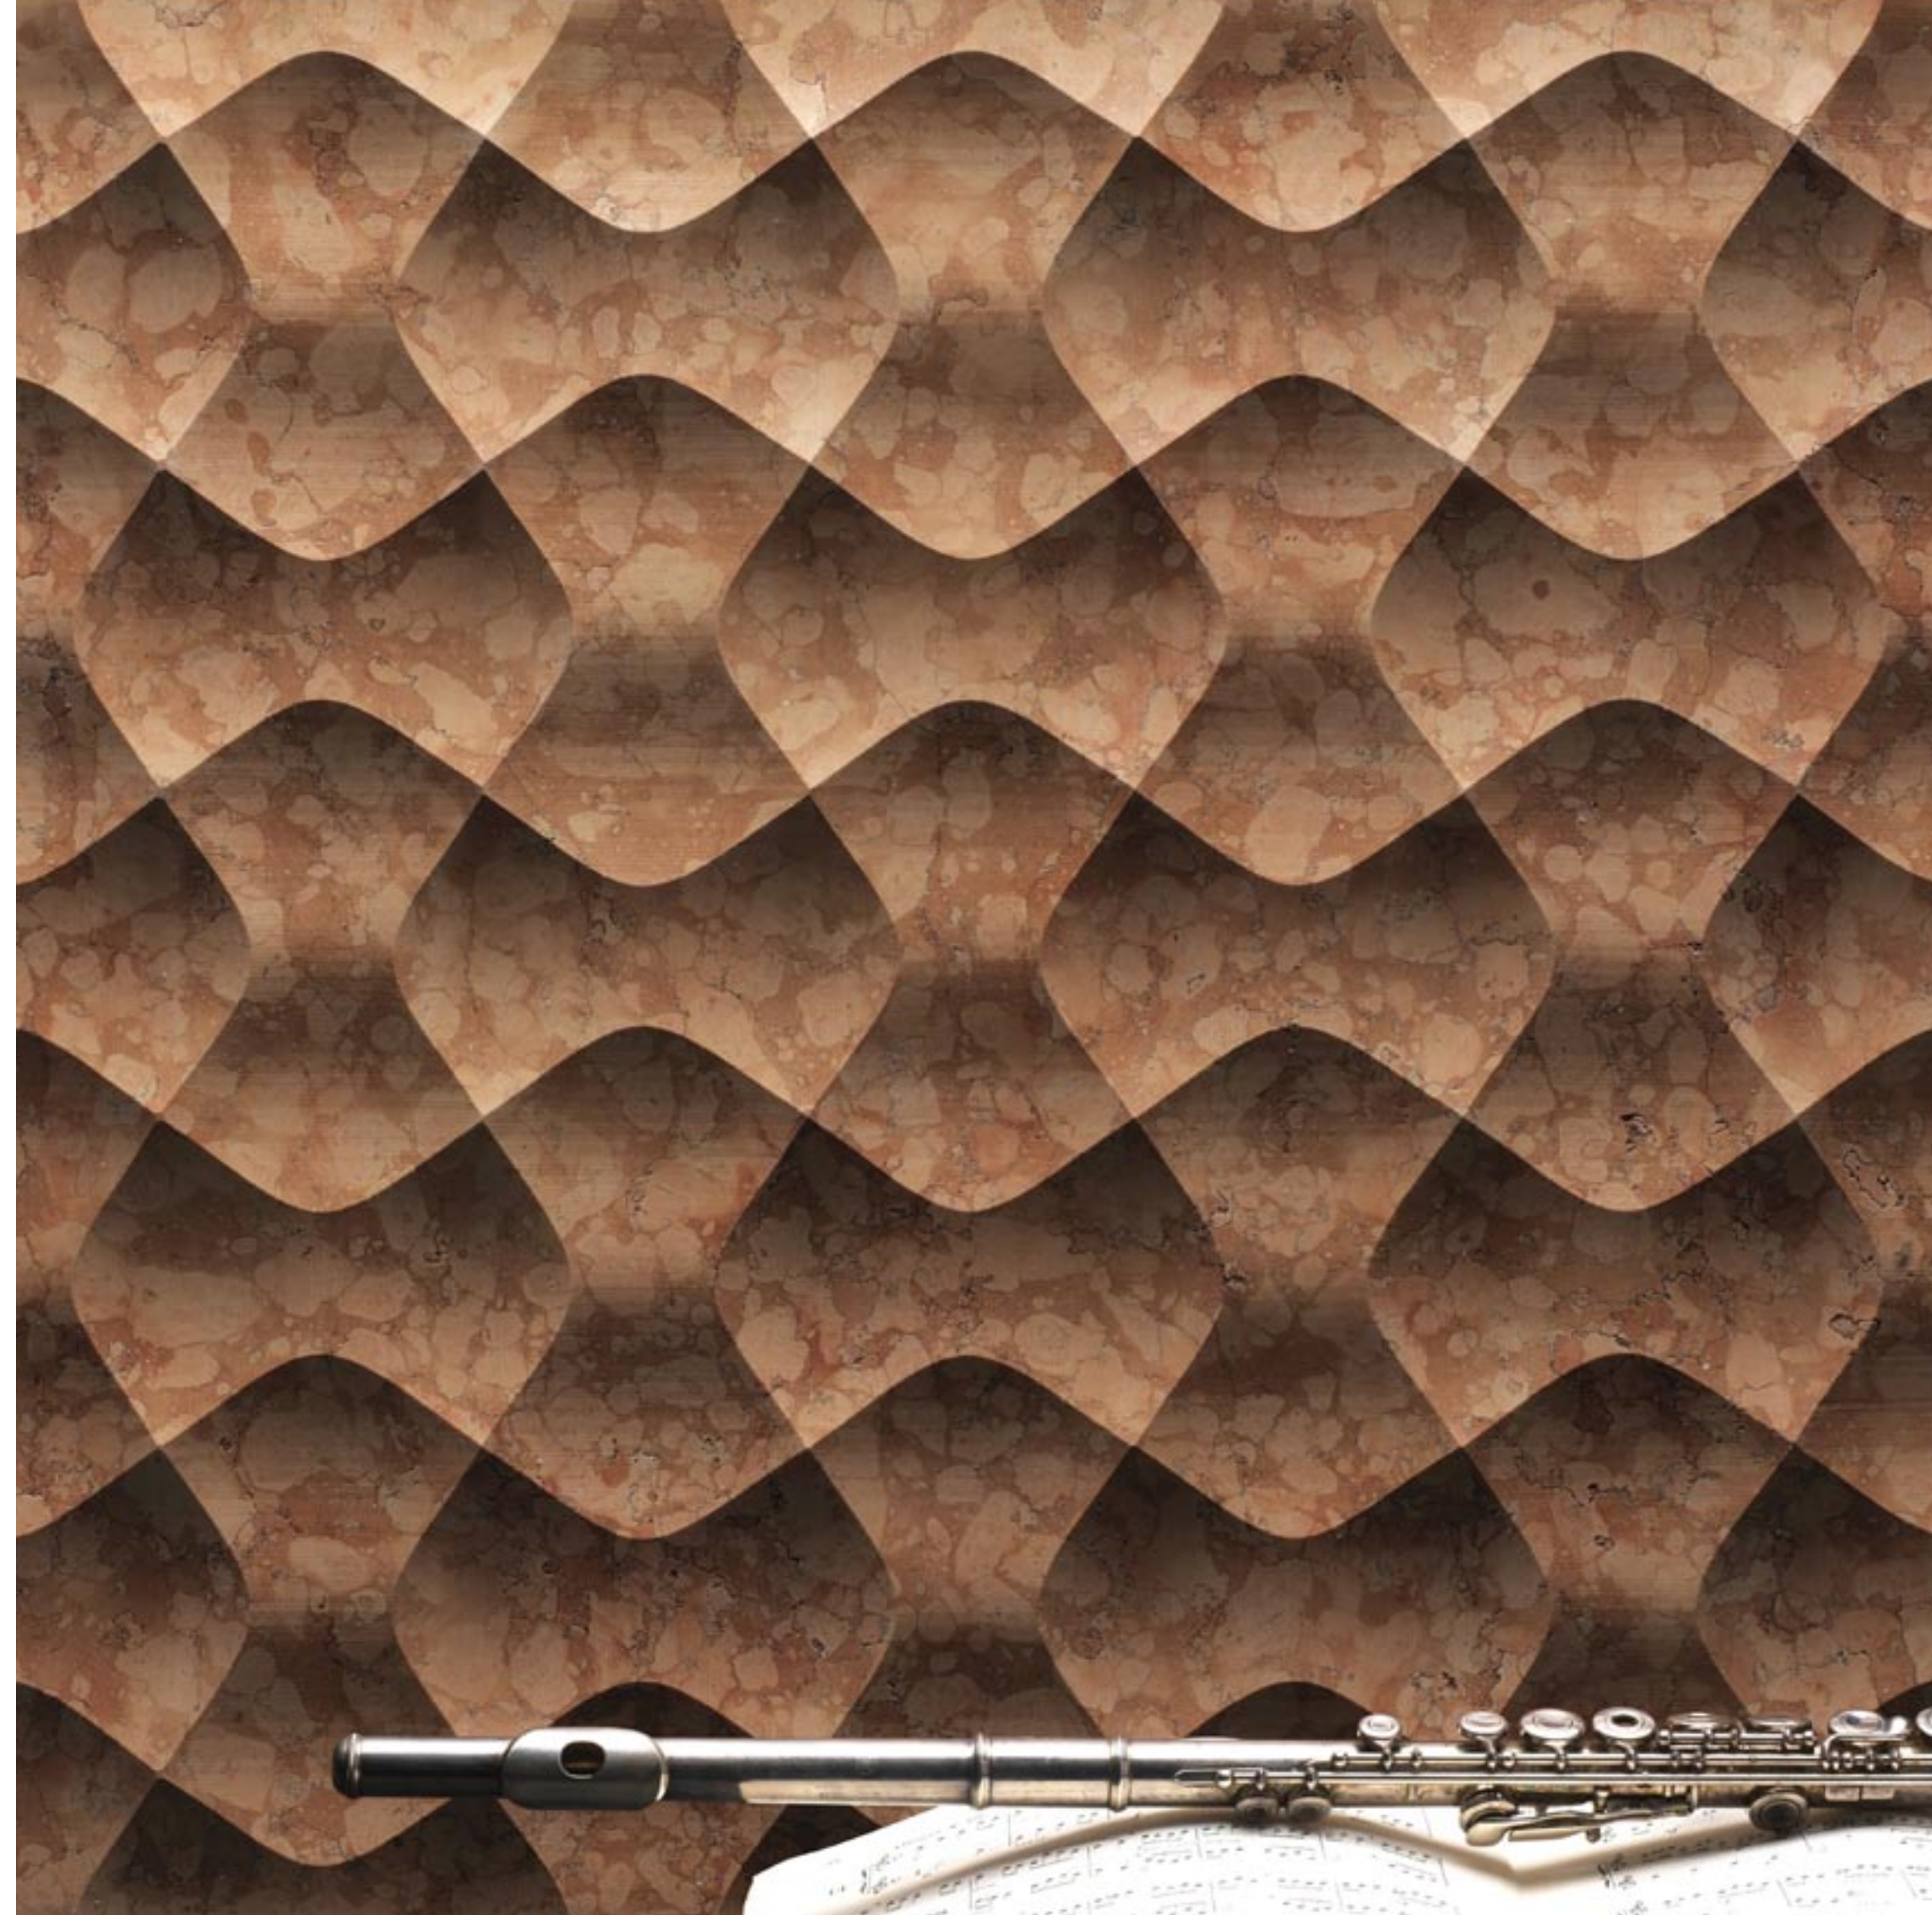

biStone

Литос дизайн

seta

terra

cubo

prisma

giza

quadro

duttile

lembo

virgola

tratto

fondo

vela

seta

terra

cubo

prisma

giza

quadro

duttile

lembo

virgola

tratto