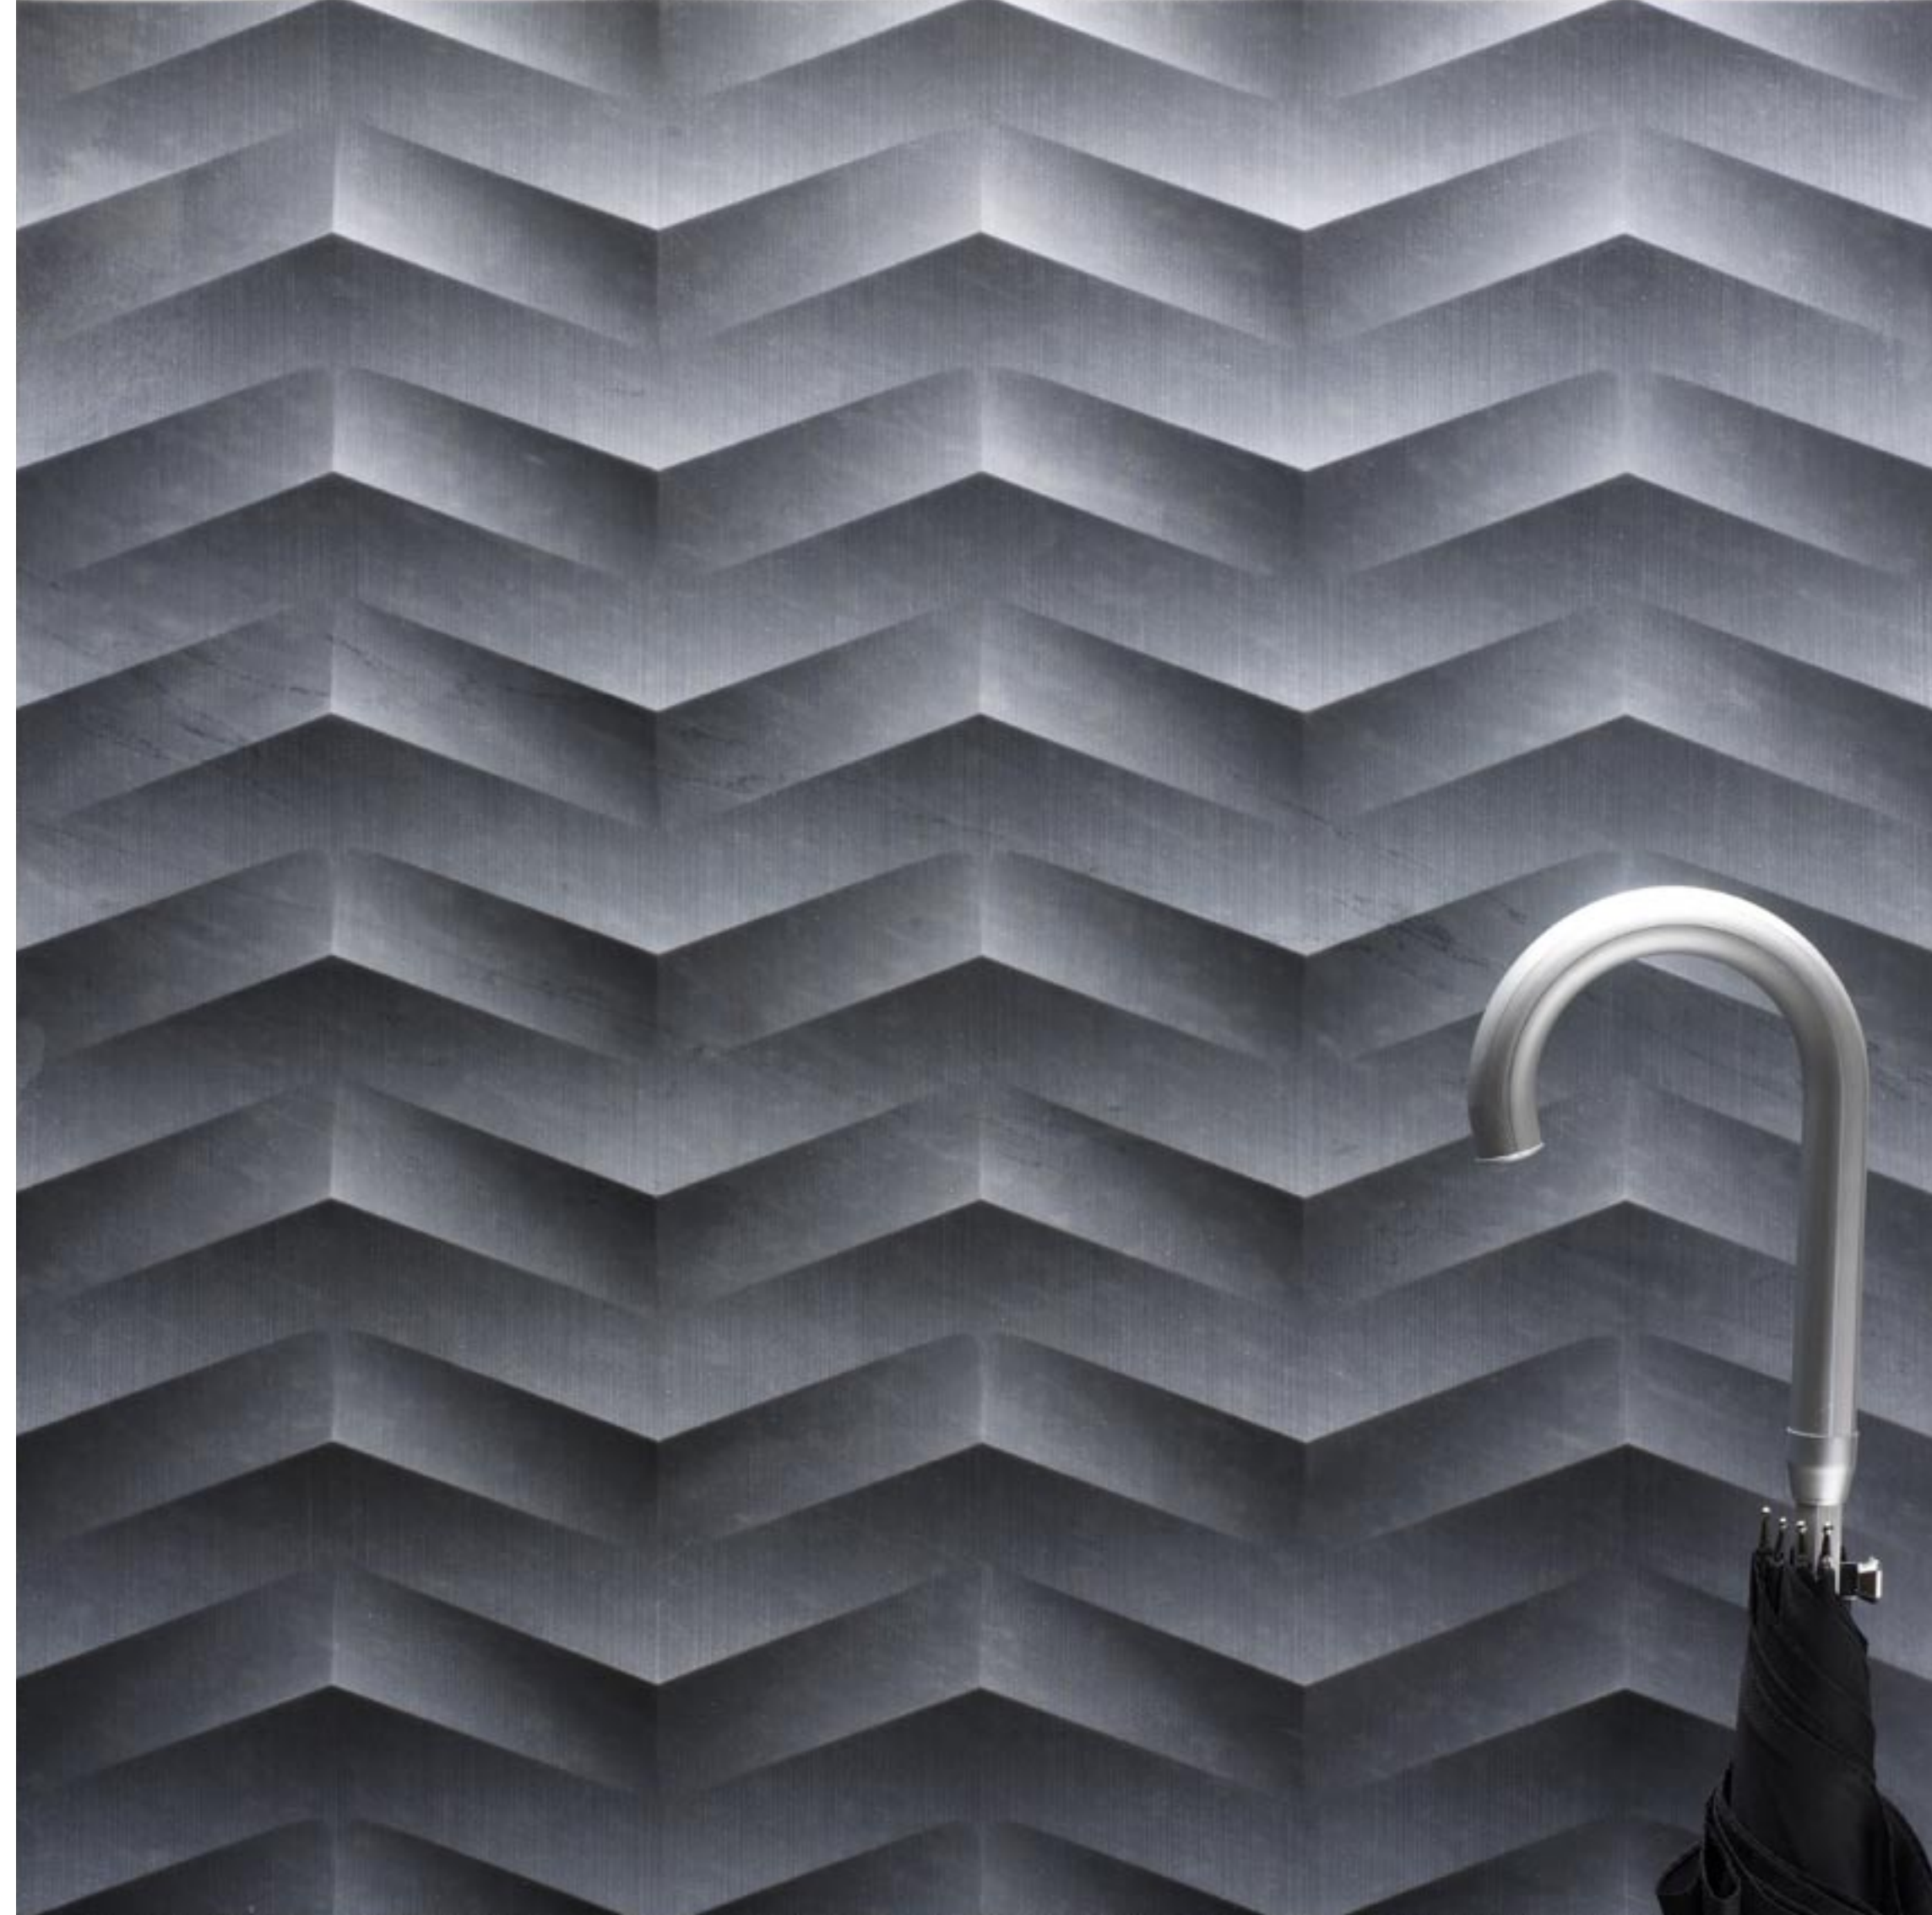

biStone

Литос дизайн

seta

terra

cubo

prisma

giza

quadro

duttile

lembo

virgola

tratto

fondo

vela

seta

terra

cubo

prisma

giza

quadro

duttile

lembo

virgola

tratto