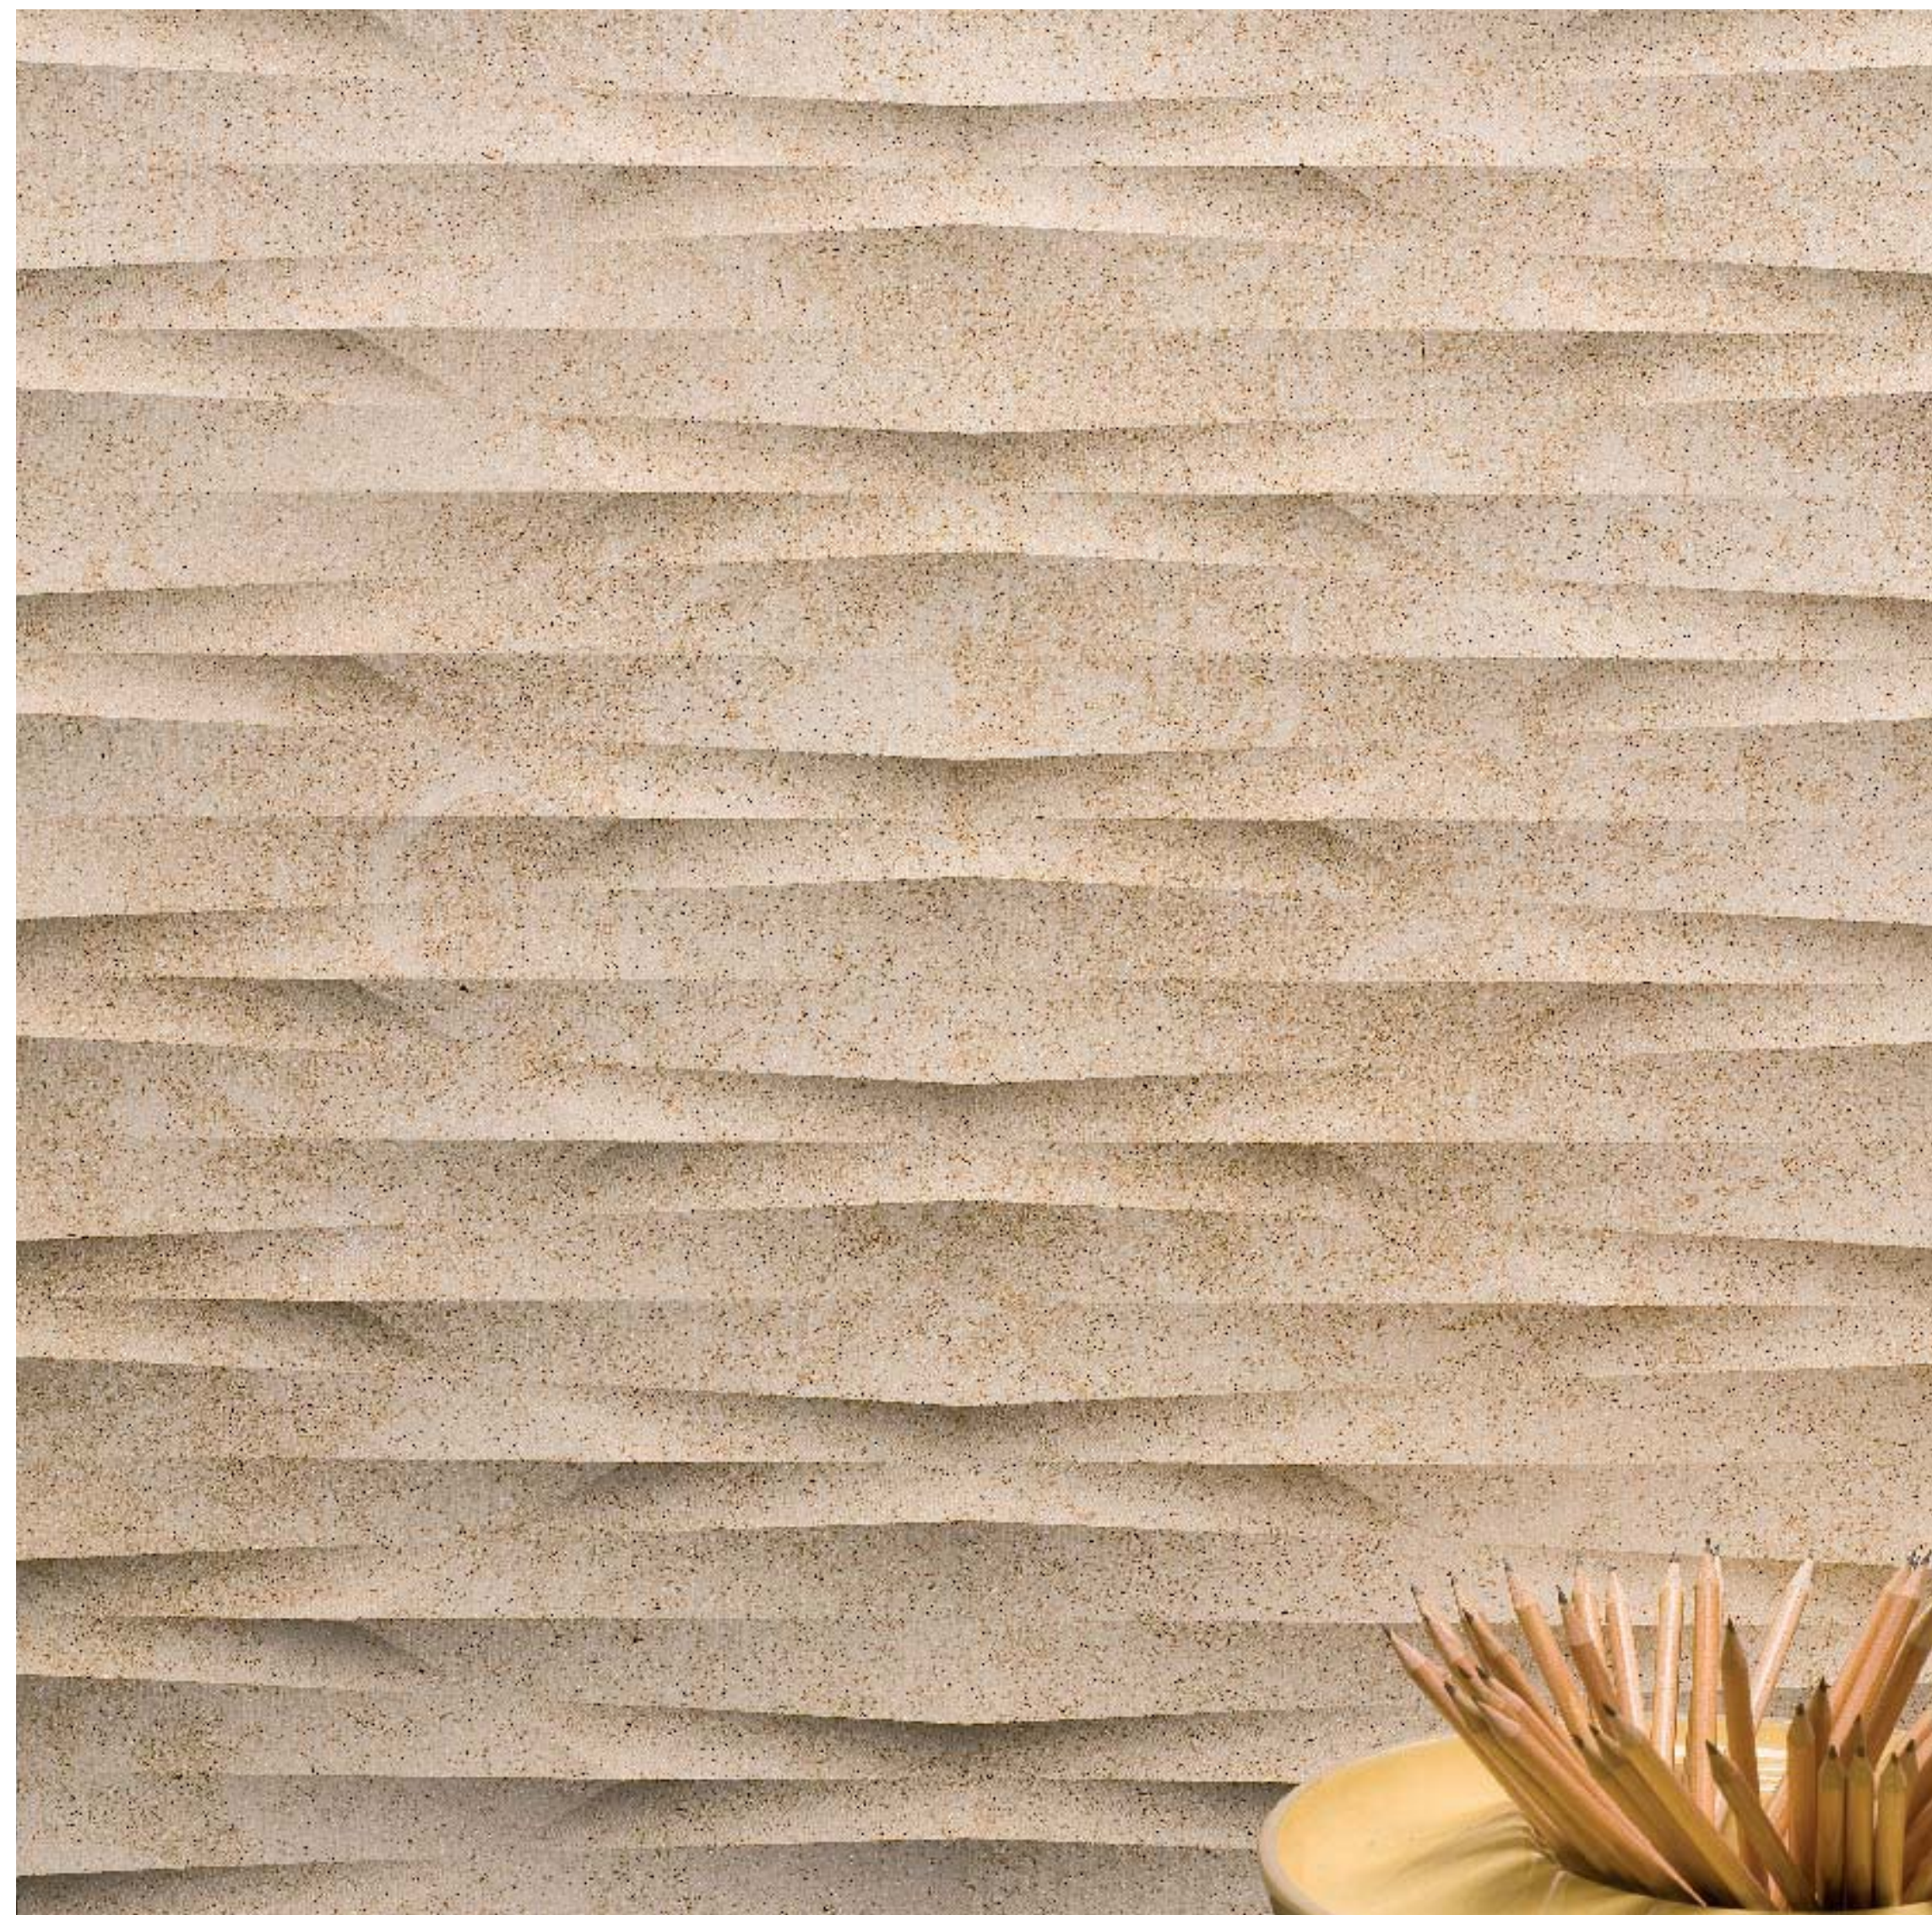

b i s t o n e

Литос дизайн

giza

quadro

lembo

fondo

cubo

terra

virgola

seta

prisma

duttile

tratto

vela

giza

quadro

lembo

fondo

cubo

terra

virgola

seta

prisma

duttile