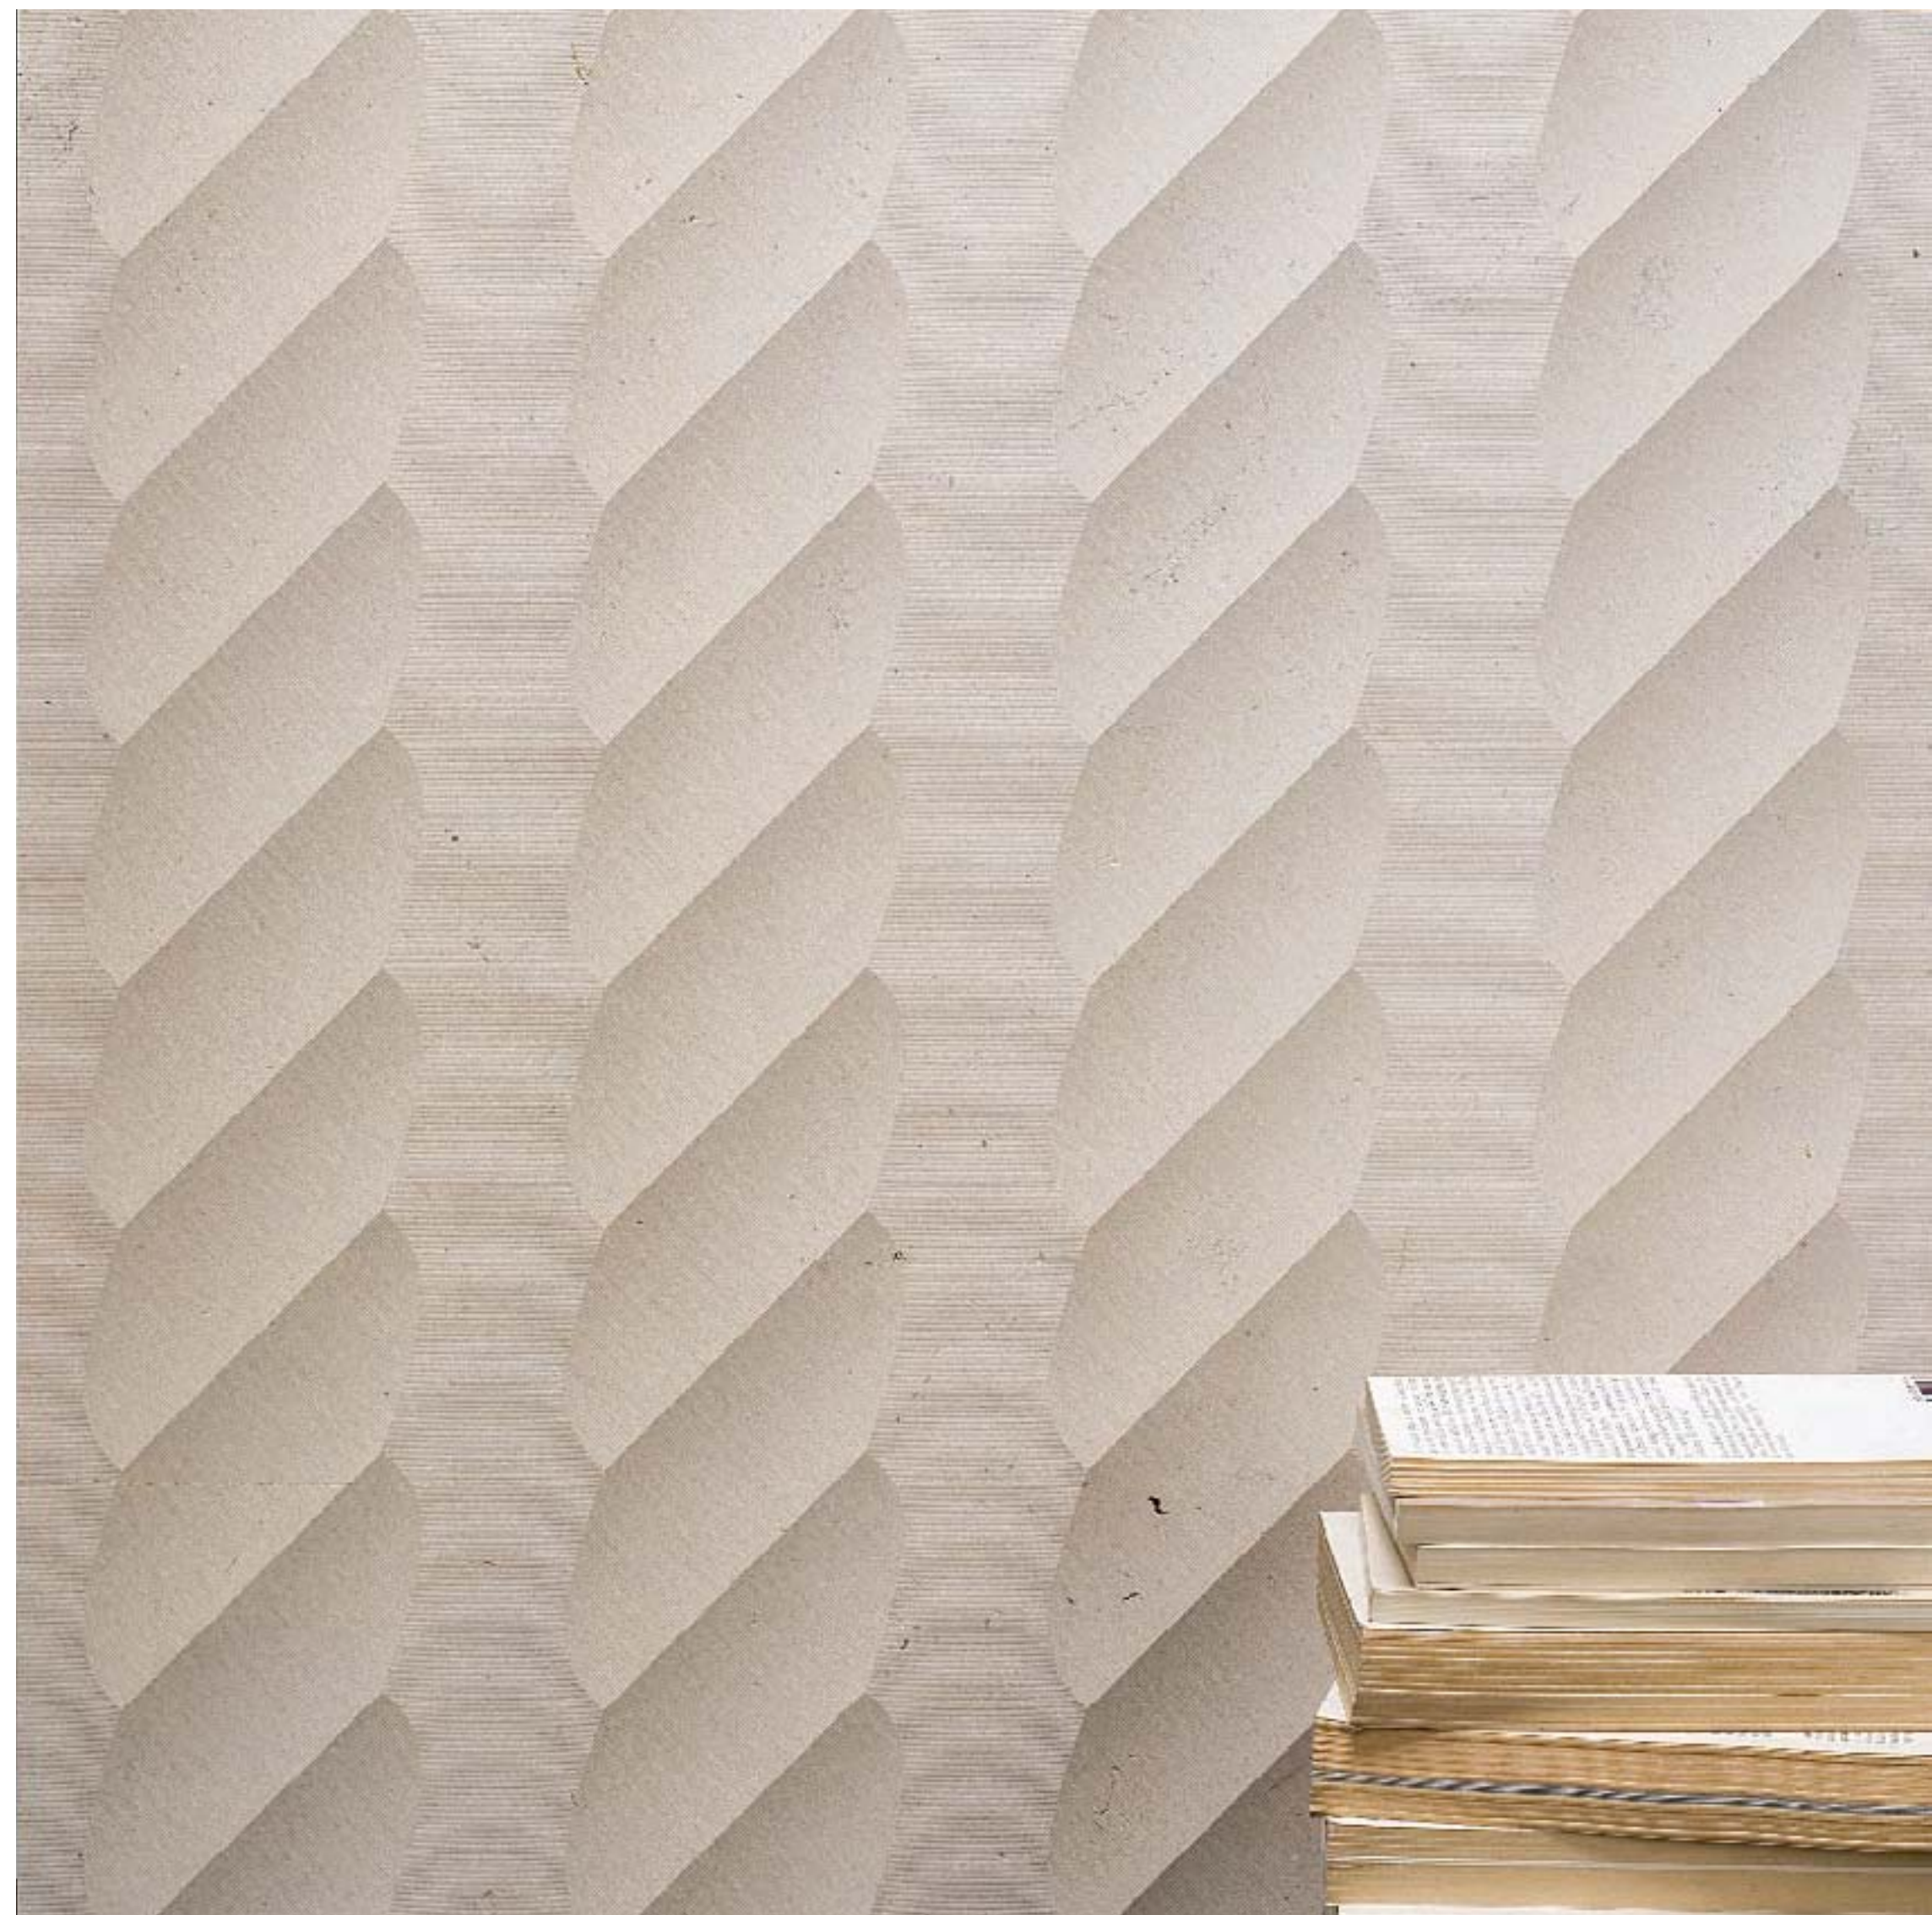

b i s t o n e

Литос дизайн

giza

quadro

lembo

fondo

cubo

terra

virgola

seta

prisma

duttile

tratto

vela

giza

quadro

lembo

fondo

cubo

terra

virgola

seta

prisma

duttile