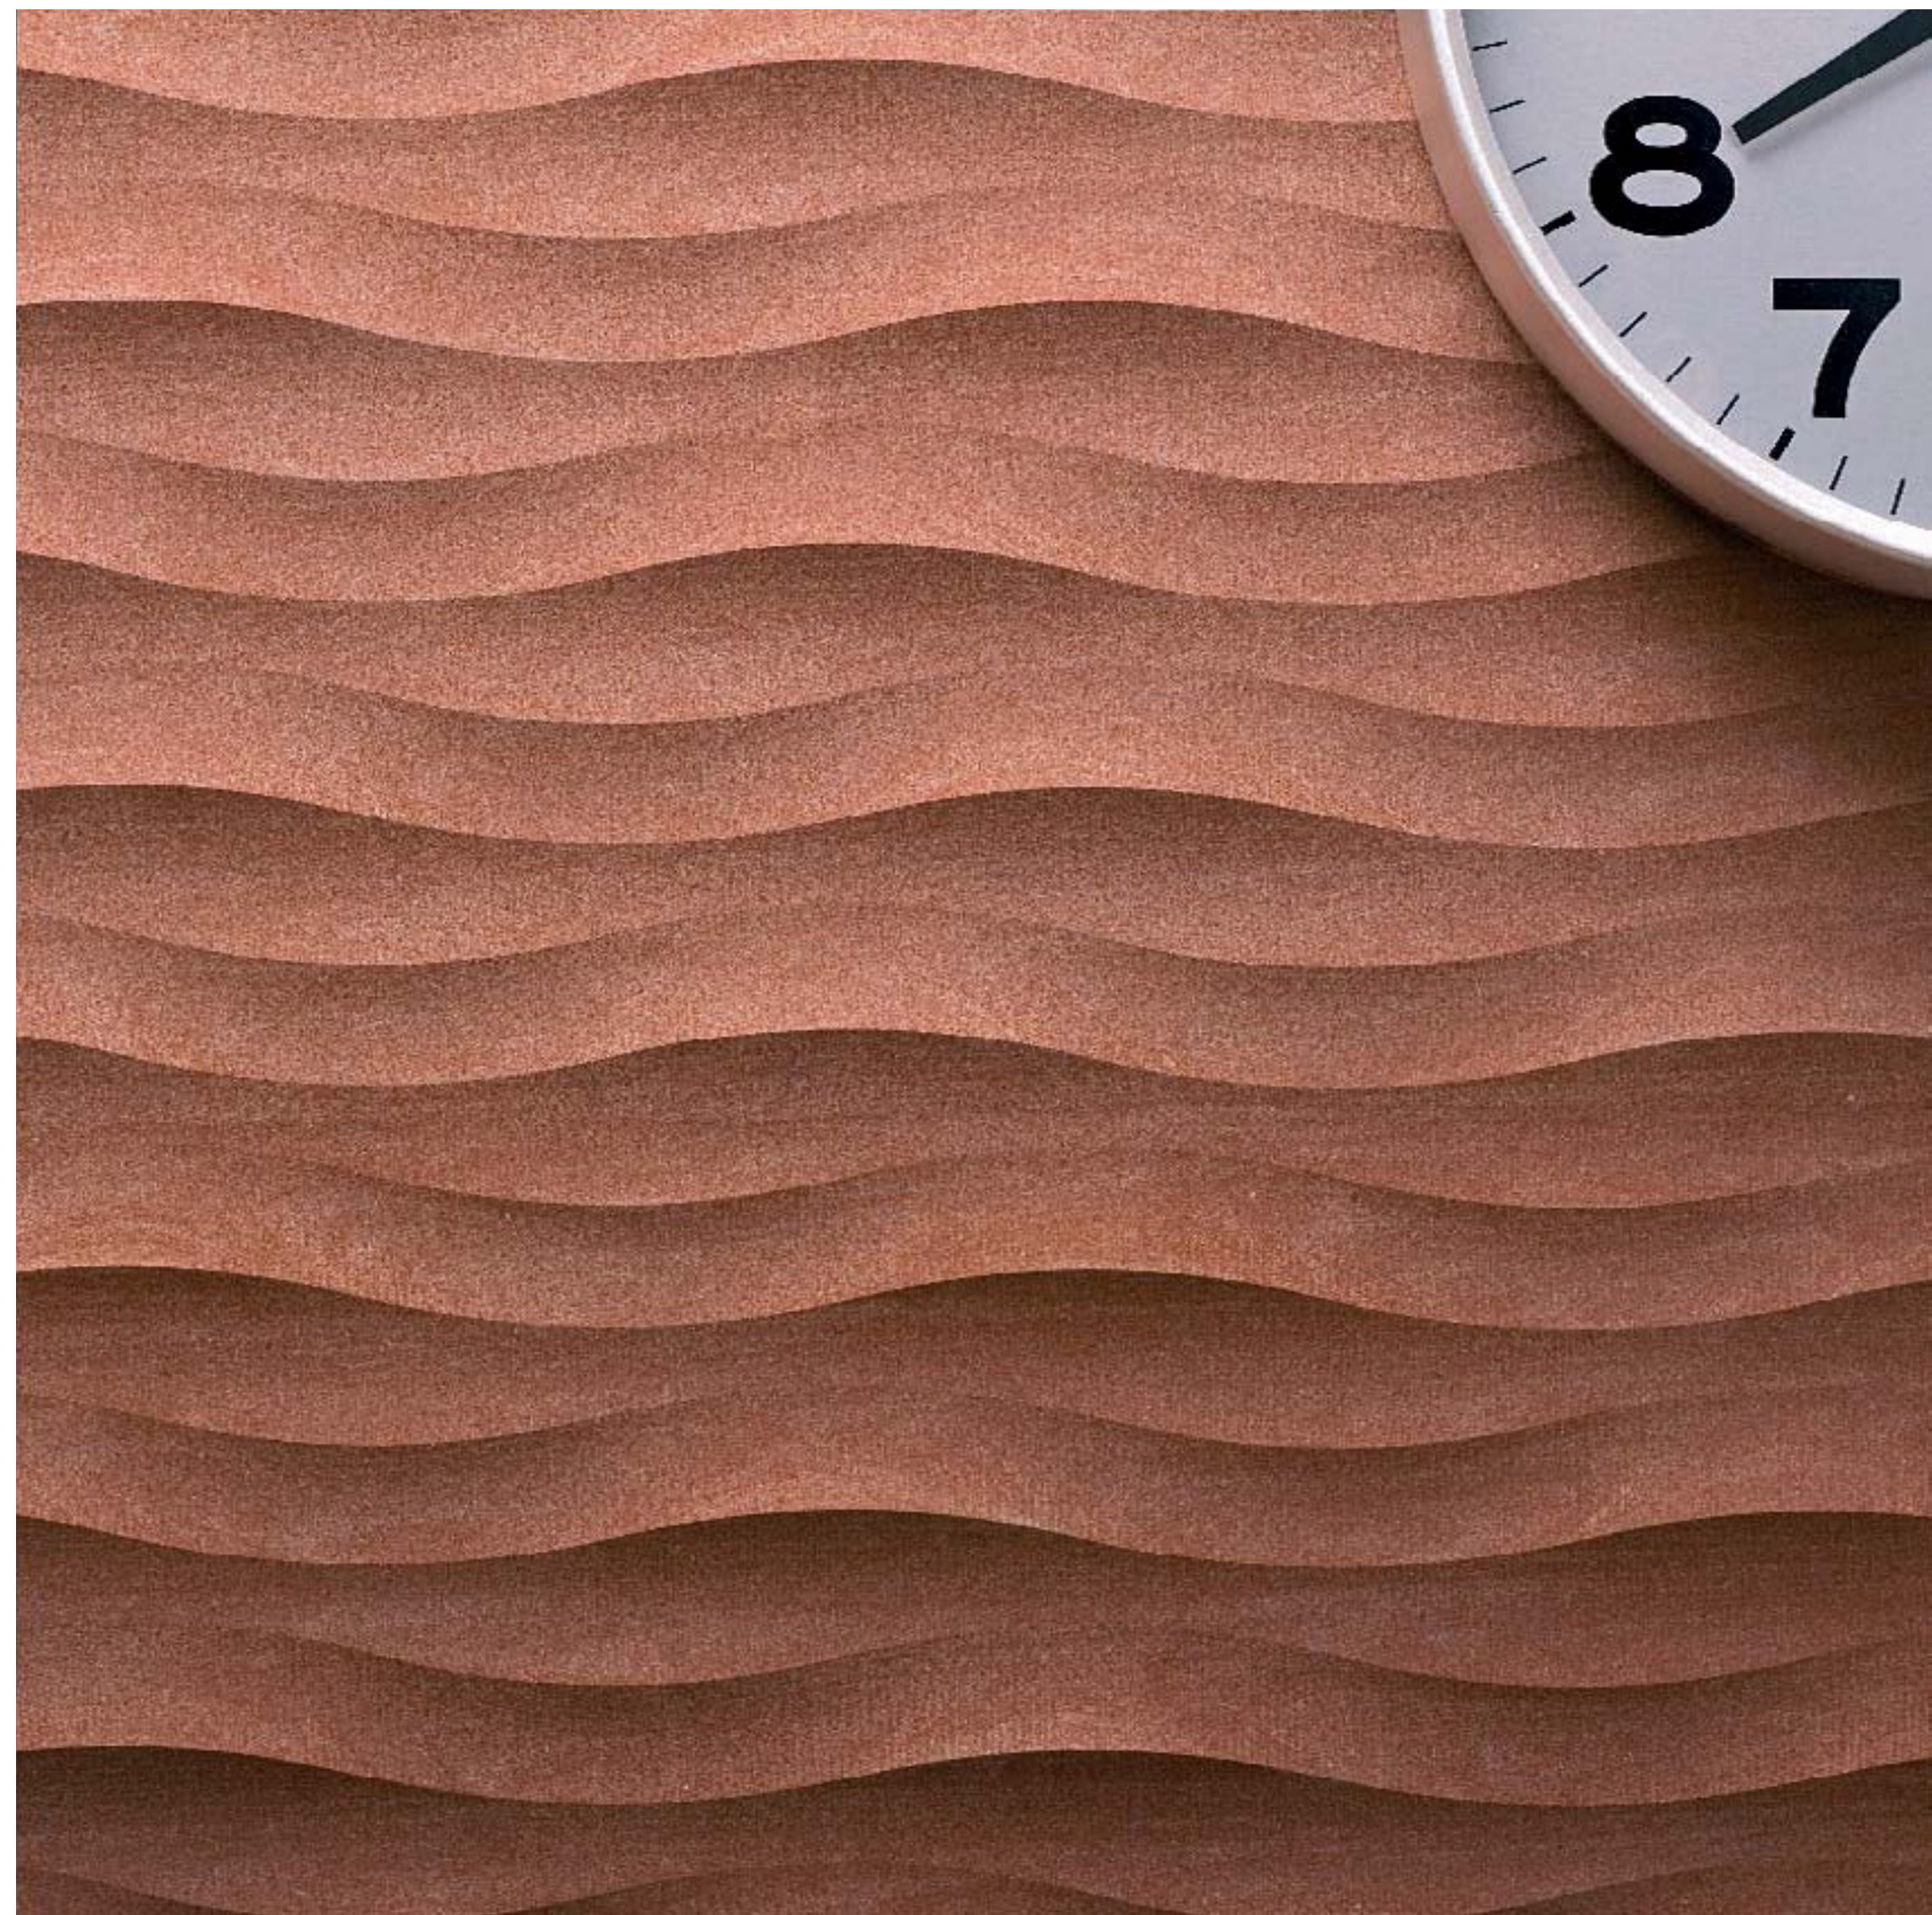

b i s t o n e

Литос дизайн

giza

quadro

lembo

fondo

cubo

terra

virgola

seta

prisma

duttile

tratto

vela

giza

quadro

lembo

fondo

cubo

terra

virgola

seta

prisma

duttile

tratto

vela

beige tortora
Marocco

rosso pompeii
India

bianco cotone
Turchia

ocra sabbia
Serbia

60x60x2 cm

Центральный офис:
Москва, ул. Большие Каменщики д. 6, стр. 1
тел.: +7 495 775 43 73
bistone@bistone.ru
www.bistone.ru