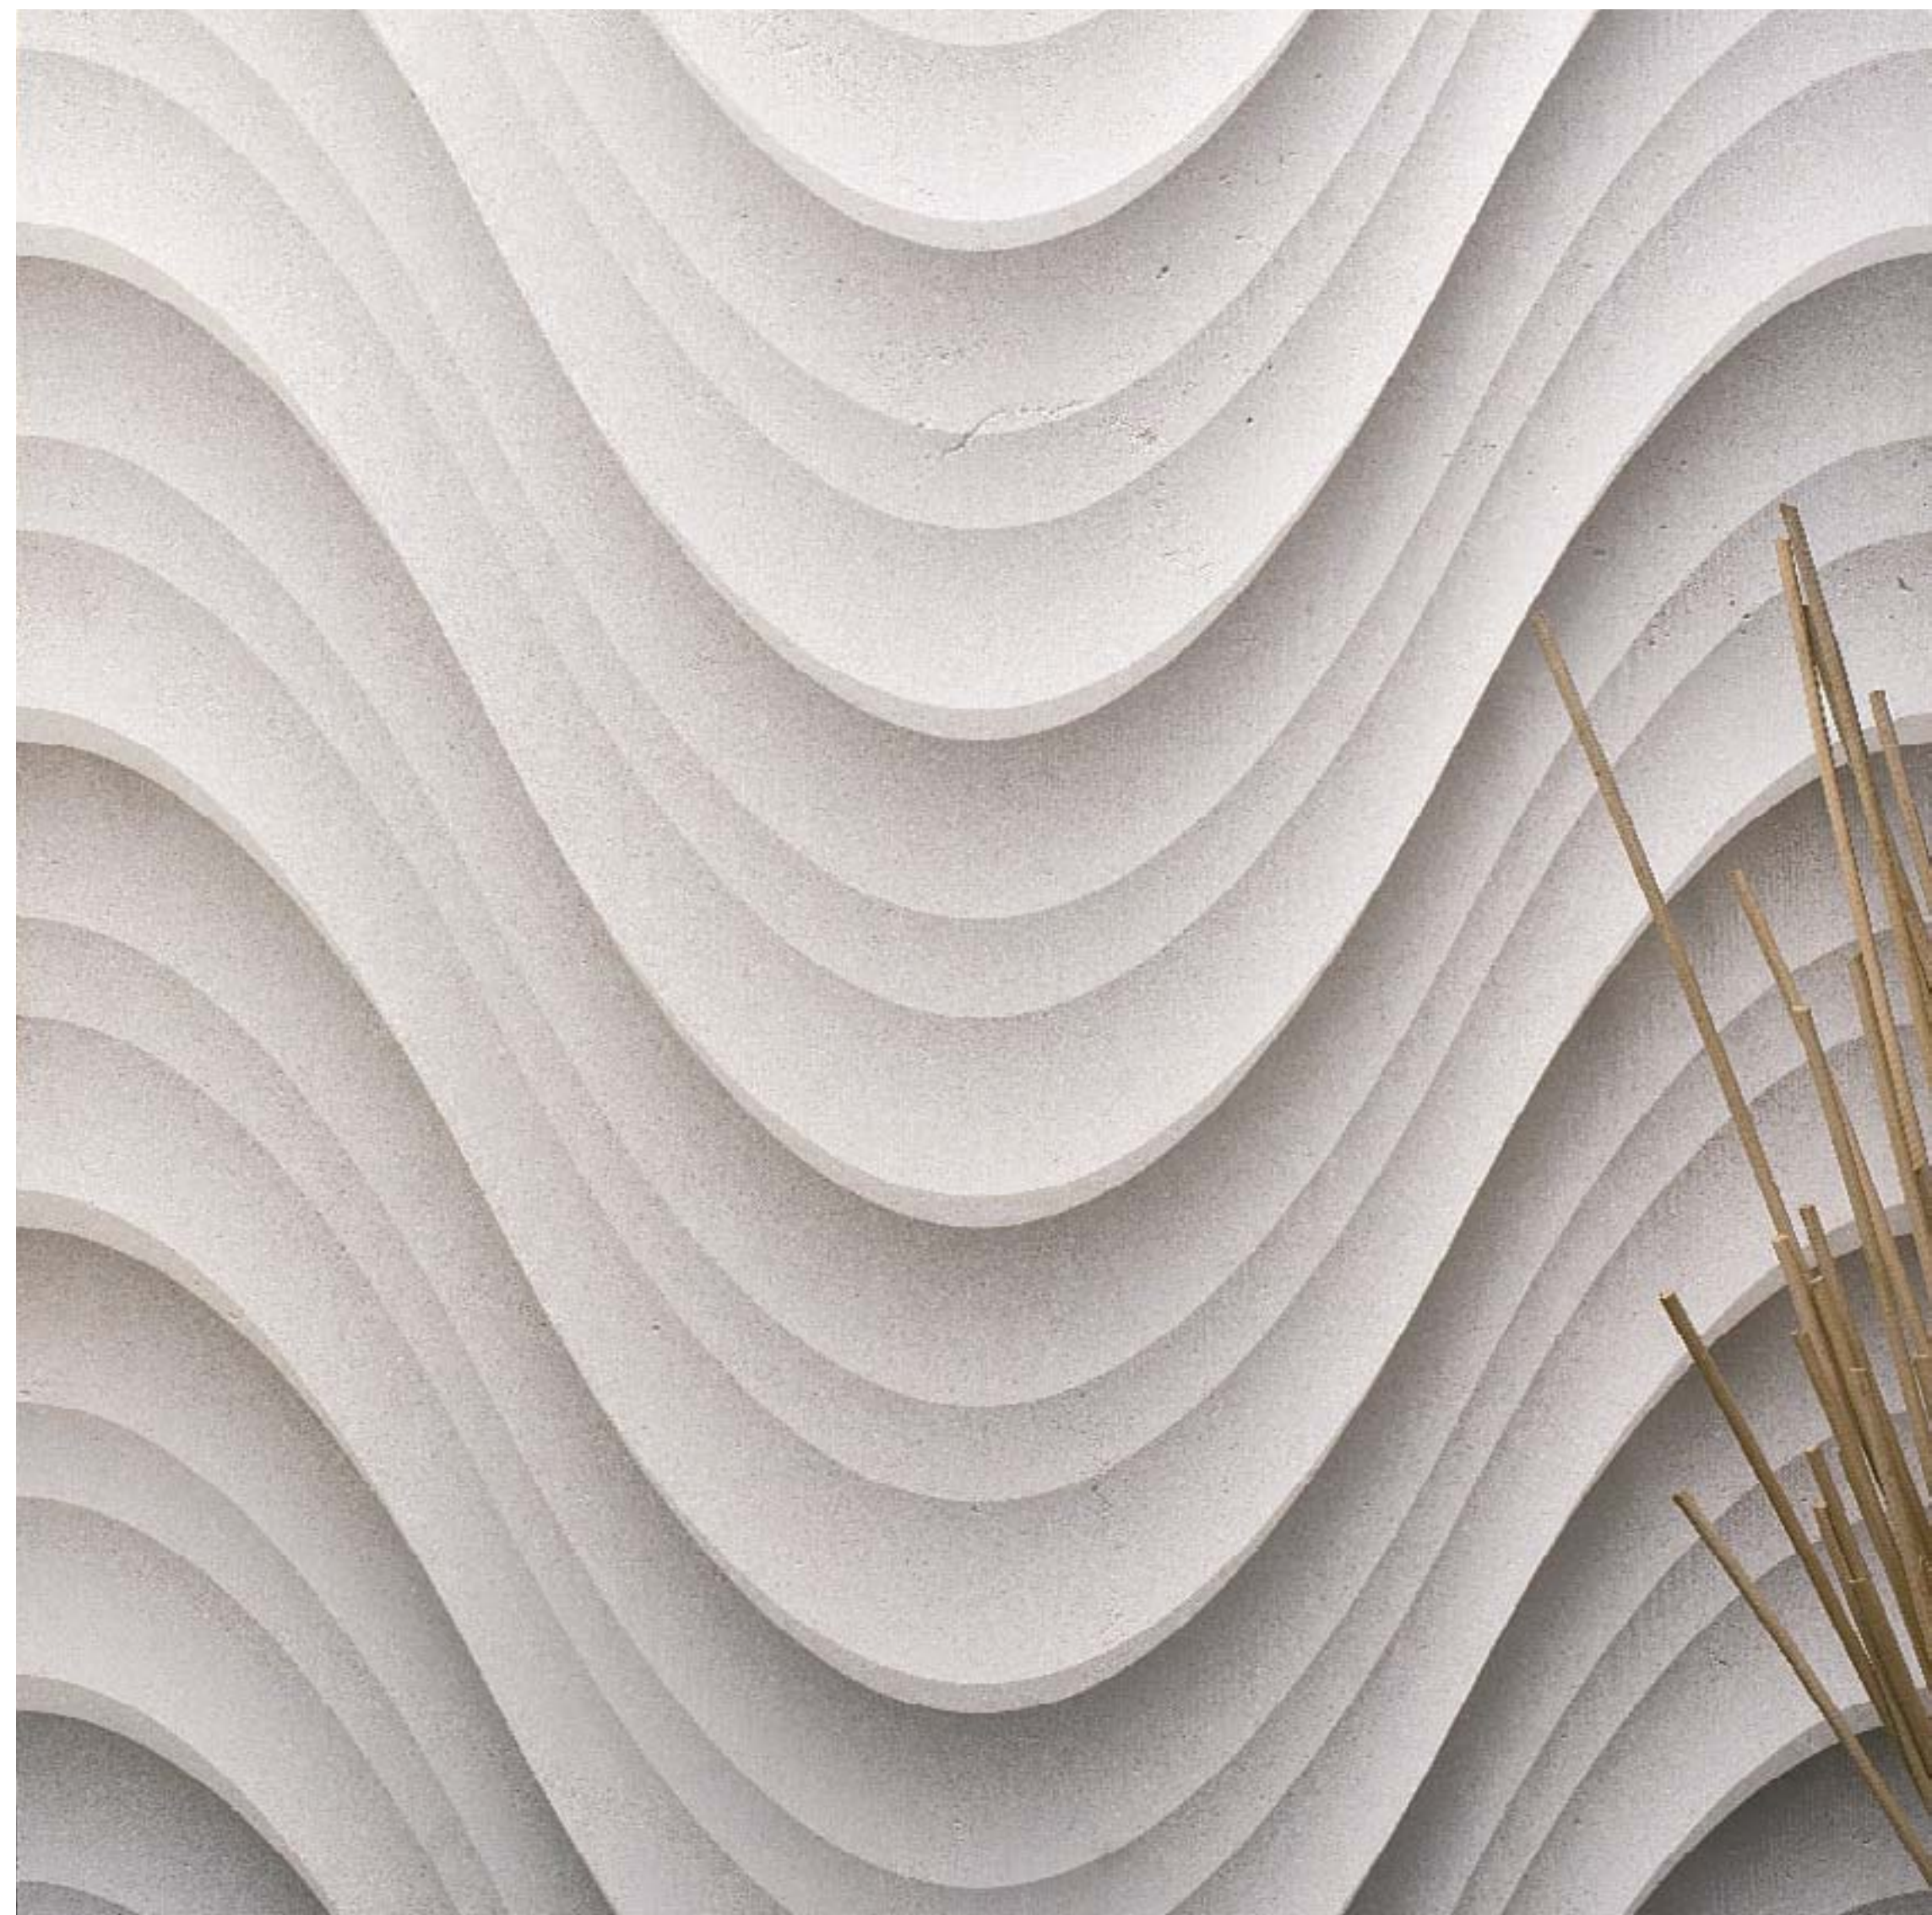

b i s t o n e

Литос дизайн

giza

quadro

lembo

fondo

cubo

terra

virgola

seta

prisma

duttile

tratto

vela

giza

quadro

lembo

fondo

cubo

terra

virgola

seta

prisma

duttile

tratto

vela

beige tortora
Marocco

rosso pompeii
India

bianco cotone
Turchia

ocra sabbia
Serbia

60x60x2 cm

Центральный офис:
Москва, ул. Большие Каменщики д. 6, стр. 1
тел.: +7 495 775 43 73
bistone@bistone.ru
www.bistone.ru