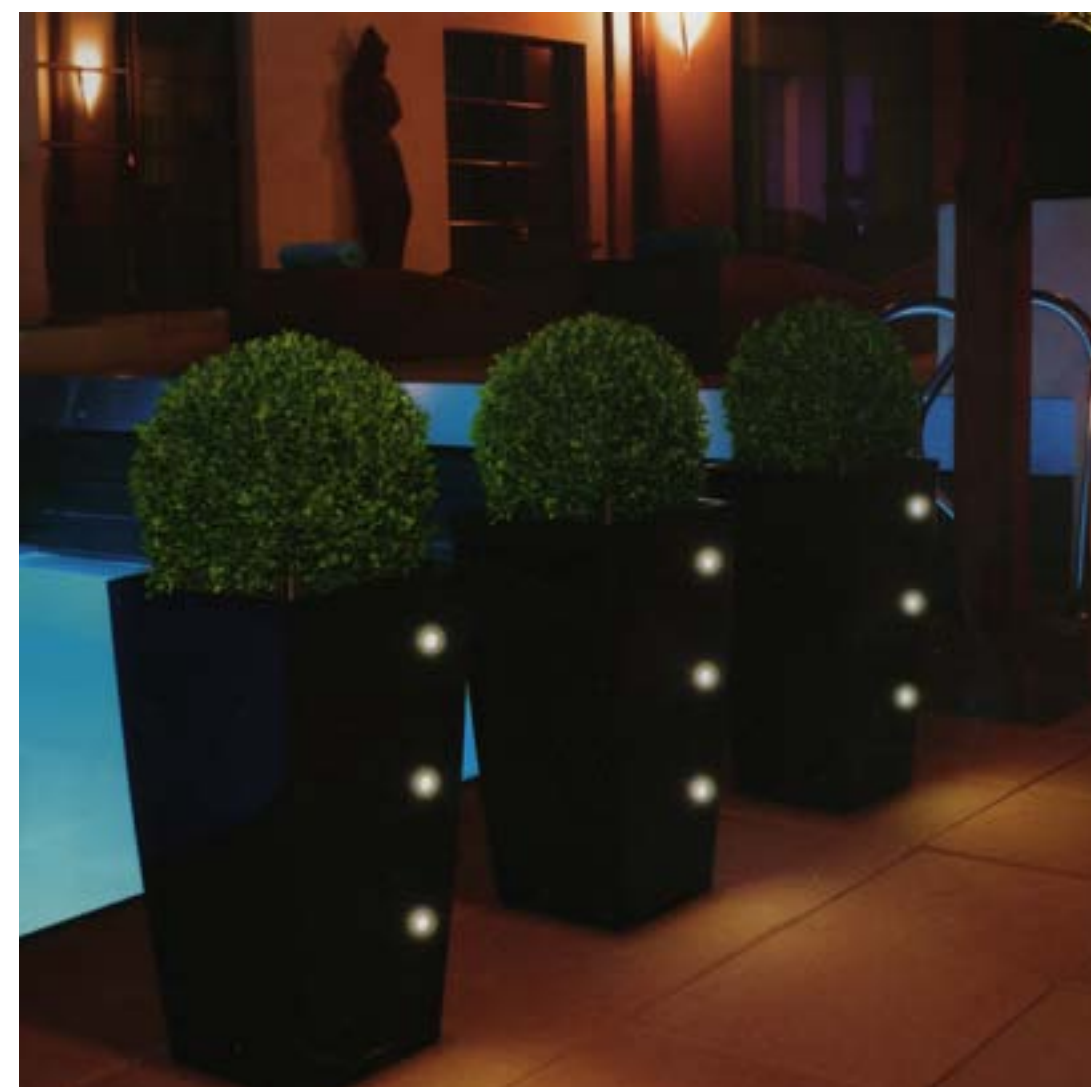

Профессиональный фитодизайнер учитывает множество факторов, при оформлении помещения, тщательно подбирает кашпо, которое должно быть не только красивым, но и функциональным. Растения помещенные в контейнер требуют постоянного ухода, но благодаря современным технологиям уход можно свести к минимуму. Кашпо с саморегулируемой системой полива, сплит-системы, увлажнители воздуха, органические удобрения и другие новшества, сделали возможным создание экологически чистых и стильных интерьеров, а также великолепных зимних садов.