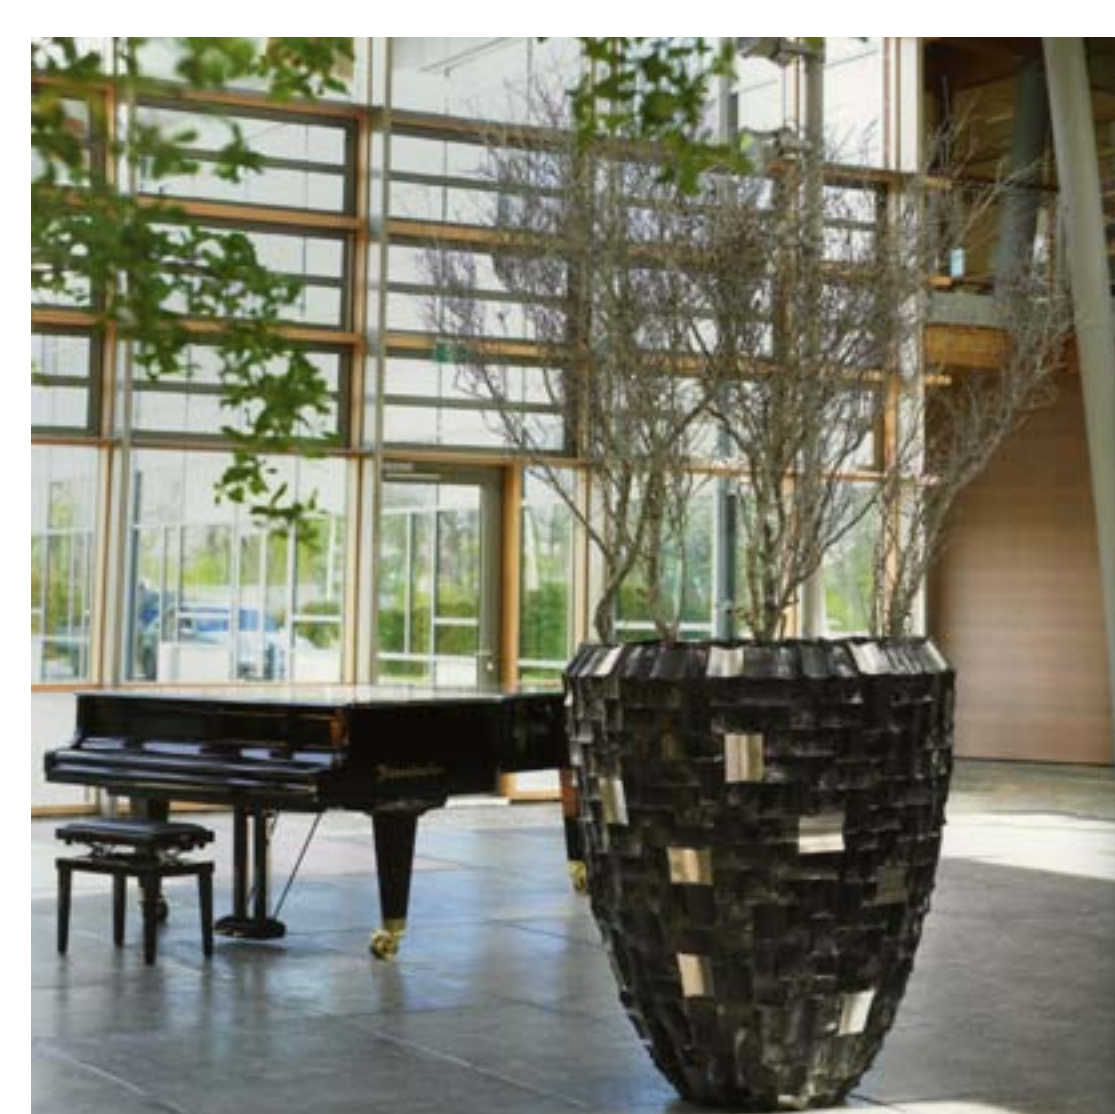

- . неповторимый фитодизайн
- . создание проекта с учетом особенностей помещения
- . подбор растений и аксессуаров
- . доставка и пересадка растений
- . составление карты ухода
- . профессиональные рекомендации