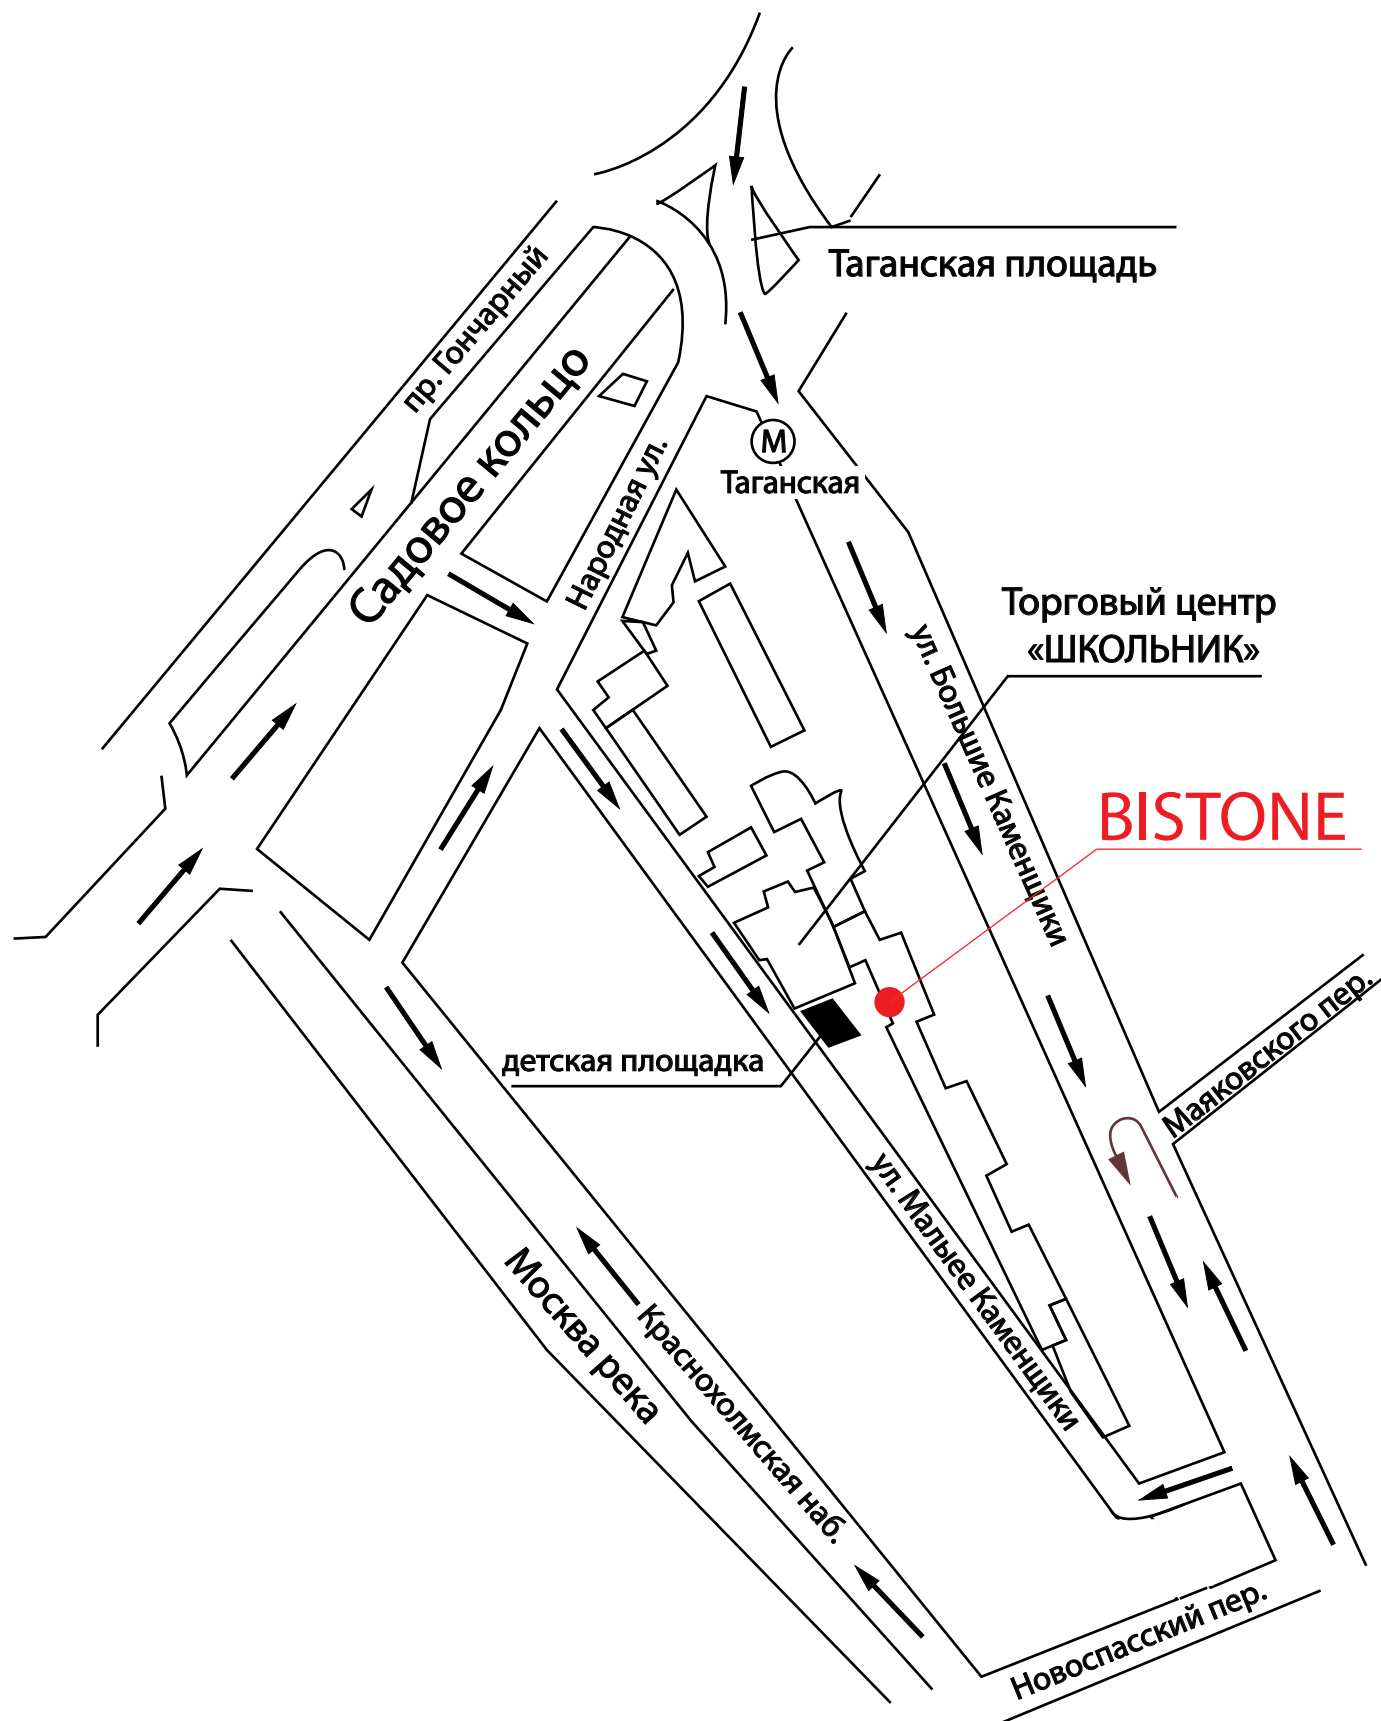

Центральный офис:
Москва, ул. Большие Каменщики д.6, стр.1
(вход в офис с ул. Малые Каменщики)
тел.: +7 495 775 43 73
bistone@bistone.ru
www.bistone.ru

тел.: +7 926 525 01 38
bioformad@gmail.com
www.bioforma.su